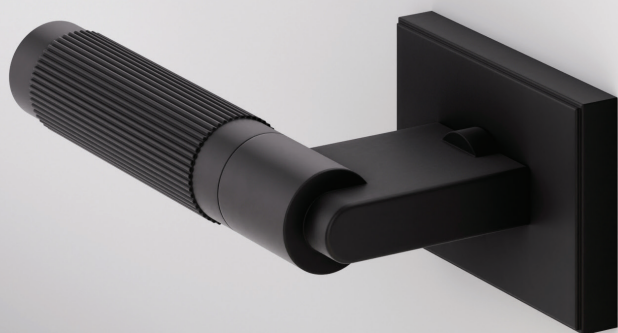

A TENDÊNCIA É LA FONTE

DOMUS

LA FONTE
ASSA ABLOY

DETALHES QUE FAZEM A DIFERENÇA

Aptas para todas as regiões brasileiras, inclusive áreas litorâneas

Produto alinhado às normas brasileiras, garantindo o mais alto nível de segurança e resistência para uso intensivo

A **Linha Domus** foi projetada ergonomicamente para proporcionar uma experiência segura e confortável ao usuário, apresentando detalhes e texturas que facilitam a aderência à maçaneta

A harmonia ideal assegura uma peça visualmente resistente e robusta