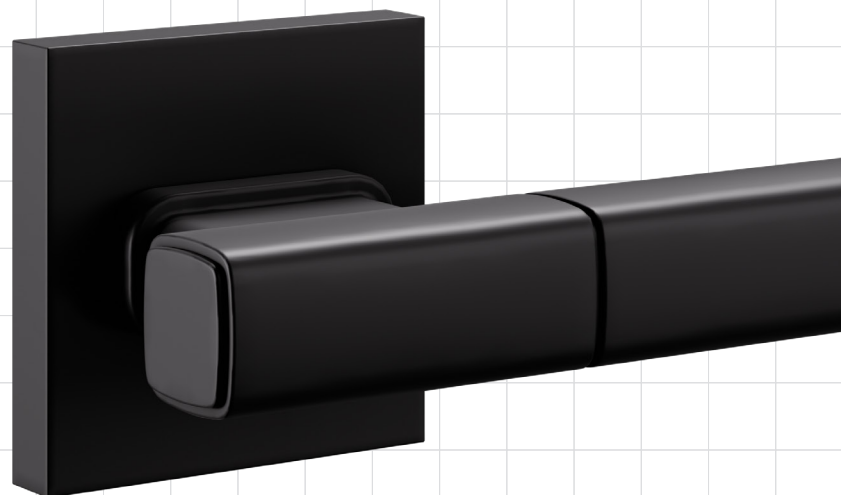

SOBRE NÓS

A empresa foi fundada há mais de 100 anos, sendo reconhecida no mercado pela confiança, credibilidade e qualidade. A La Fonte possui prêmios em seu currículo, incluindo vários Top of Mind.

Ao escolher as fechaduras da La Fonte, seu projeto adquire produtos que garantem design inovador e alto padrão para o ambiente.

A La Fonte valoriza a produção de produtos com excelência na qualidade, fabricando cada um com precisão em cada detalhe. Além disso, a empresa mantém prazos de entrega em todo o Brasil para atender prontamente aos projetos.

Explore aqui a linha de produtos oferecida pela La Fonte para seus projetos.

La Fonte – Mais de 100 anos de sucesso no Brasil.

ATENDIMENTO ESPECIAL PARA SEU PROJETO

Contato exclusivo para projetos

Nossos especificadores são capacitados e podem auxiliar nos mais diversos projetos

Ana Souza

Arquiteta | Núcleo de Especificação Técnica ASSA ABLOY Brasil

E-mail: ana.souza2@assaabloy.com

Tel: (11) 91402-2249

LaFonteOficial

LAFONTE.COM.BR