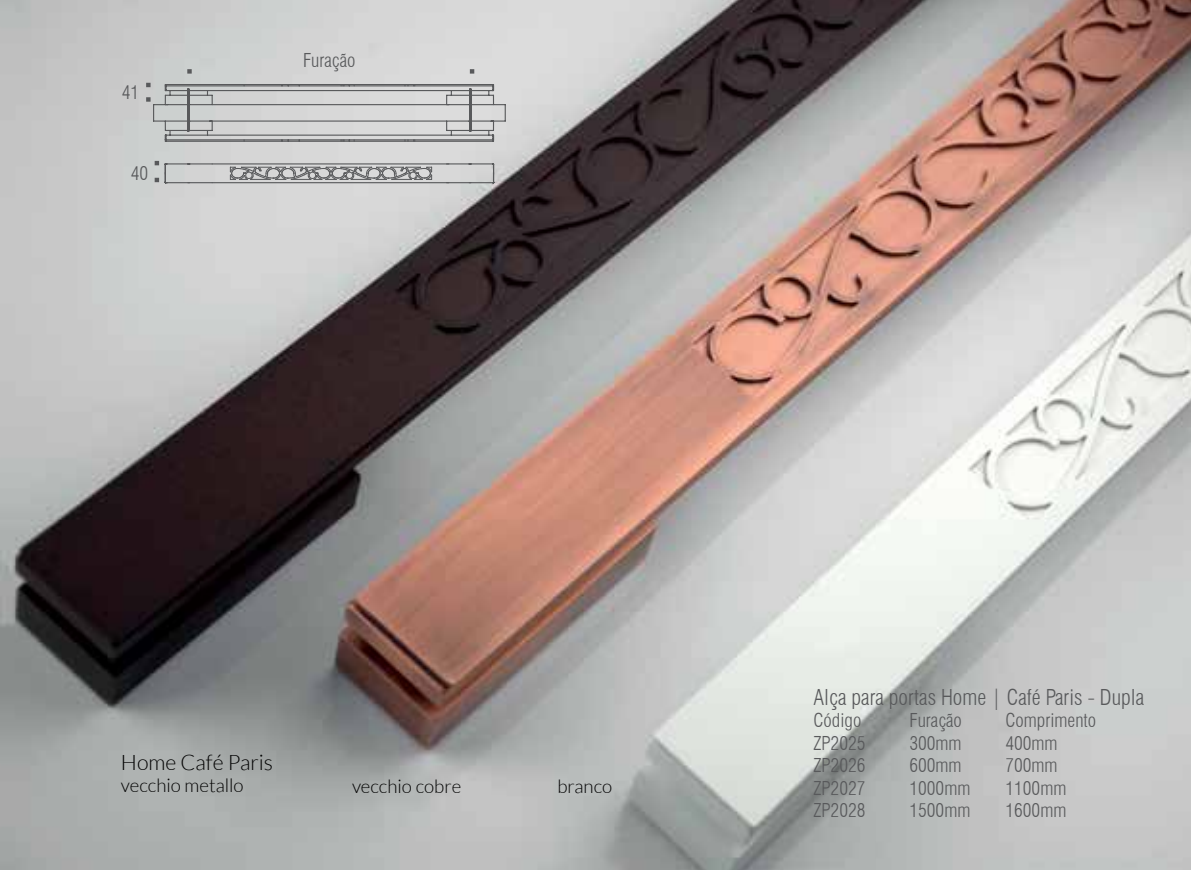

Home Café Paris
vecchio metallo

vecchio cobre

branco

Alça para portas Home		Café Paris - Dupla
Código	Furação	Comprimento
ZP2025	300mm	400mm
ZP2026	600mm	700mm
ZP2027	1000mm	1100mm
ZP2028	1500mm	1600mm