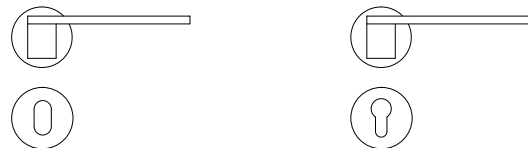

ROSETA REDONDA | ABERTURA
PARA **CHAVE EXTERNA**

ZM007 Guarnição Spirit Redonda Chave Externa