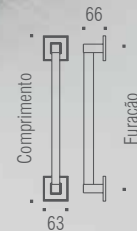

Alça para portas Ritz | Dupla
Com applique

Código	Furação	Comprimento
ZP0360	300mm	363mm
ZP0361	400mm	463mm
ZP0362	500mm	563mm
ZP0401	600mm	663mm
ZP0363	800mm	863mm
ZP0364	1000mm	1063mm
ZP0365	1500mm	1563mm

Alça para portas Ritz | Simples
Com applique

Código	Furação	Comprimento
ZP0366	300mm	363mm
ZP0367	400mm	463mm
ZP0368	500mm	563mm
ZP0402	600mm	663mm
ZP0369	800mm	863mm
ZP0370	1000mm	1063mm
ZP0371	1500mm	1563mm

ALÇA PARA PORTAS