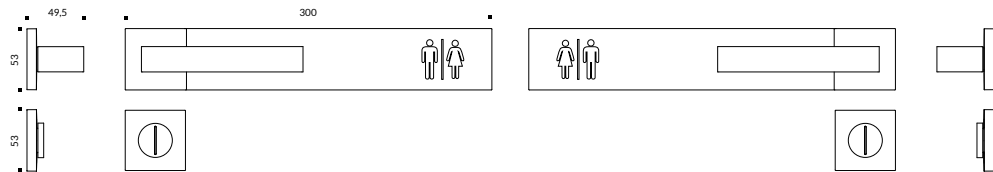

MEDIDAS ESPECIAIS SOB CONSULTA.
PERSONALIZAÇÃO DA PEÇA SOB CONSULTA.

ZM200 Aplique Personalizado Maçaneta