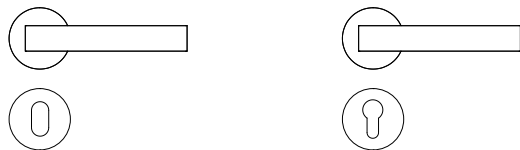

ROSETA REDONDA | ABERTURA
PARA **CHAVE EXTERNA**

ZM006 Guarnição Soho Redonda Chave Externa