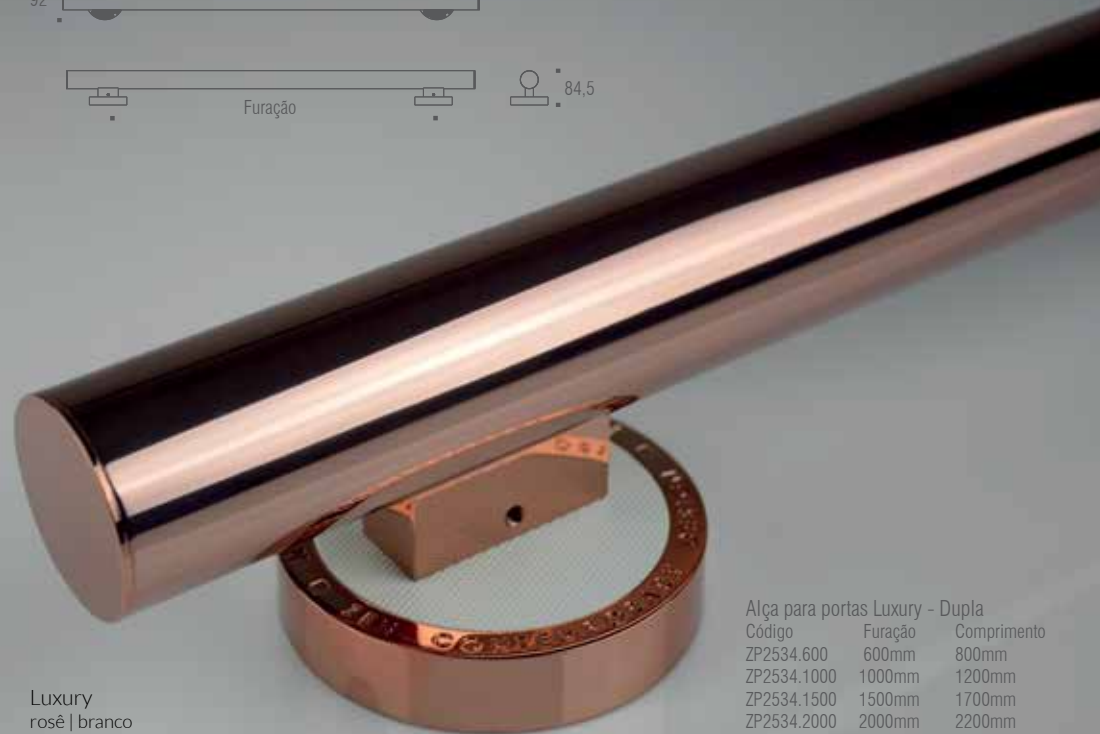

62-63

ALÇA E TOALHEIRO  
p/box Bari e Ritz

64-67

LUXURY COLLECTION  
LUXURY COLLECTION

Luxury  
rosê | branco

Alça para portas Luxury - Dupla

Código	Furação	Comprimento
ZP2534.600	600mm	800mm
ZP2534.1000	1000mm	1200mm
ZP2534.1500	1500mm	1700mm
ZP2534.2000	2000mm	2200mm