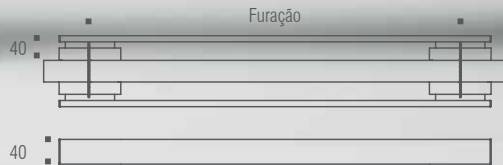

Home
preto | cromo

Alça para portas Home - Dupla

Código	Furação	Comprimento
ZP2025	300mm	400mm
ZP2026	600mm	700mm
ZP2027	1000mm	1100mm
ZP2028	1500mm	1600mm