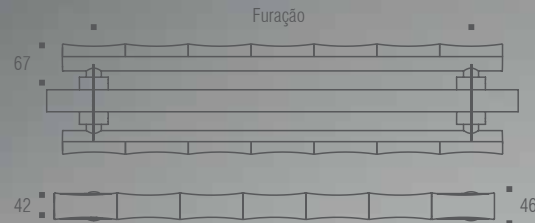

Código	Furação	Comprimento
ZP2535.300	300mm	440mm
ZP2535.500	500mm	640mm
ZP2535.800	800mm	940mm
ZP2535.1000	1000mm	1140mm
ZP2535.1500	1500mm	1640mm

NORD COLLECTION  
**NORD COLLECTION**

Alça para portas Nord - Simples  
Código ZP2530

Alça para portas Nord - Dupla  
Código ZP2531

Nord  
vecchio cobre

Nord  
gold

Nord  
inox polido

ANELLO BAMBU COLLECTION  
**ANELLO BAMBU** COLLECTION

Alça para portas Anello   Bambu - Dupla		
Código	Furação	Comprimento
ZP2021	300mm	400mm
ZP2022	600mm	700mm
ZP2023	1000mm	1100mm
ZP2024	1500mm	1600mm