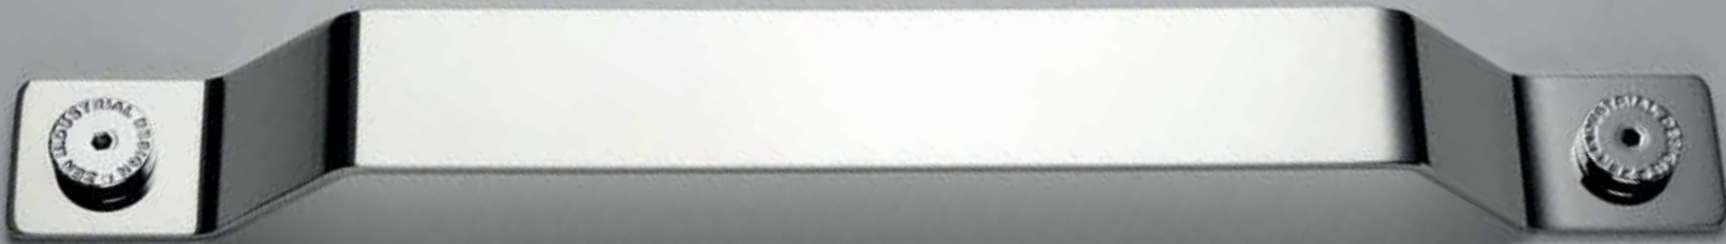

Alça para portas Nord - Dupla  
Código ZP2531

Nord  
vecchio cobre

Nord  
gold

Nord  
inox polido

ANELLO BAMBU COLLECTION  
**ANELLO BAMBU** COLLECTION

Alça para portas Anello   Bambu - Dupla		
Código	Furação	Comprimento
ZP2021	300mm	400mm
ZP2022	600mm	700mm
ZP2023	1000mm	1100mm
ZP2024	1500mm	1600mm