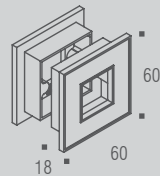

Código	Furação	Comprimento
ZP0067	64mm	81mm
ZP0058	160mm	177mm
ZP0059	288mm	305mm
ZP0060	448mm	465mm
ZP0061	640mm	657mm

Miss by Zen | puxador para box  
rosê

Miss by Zen  
Código BA0022

One/Be/Soho  
Código BA0021