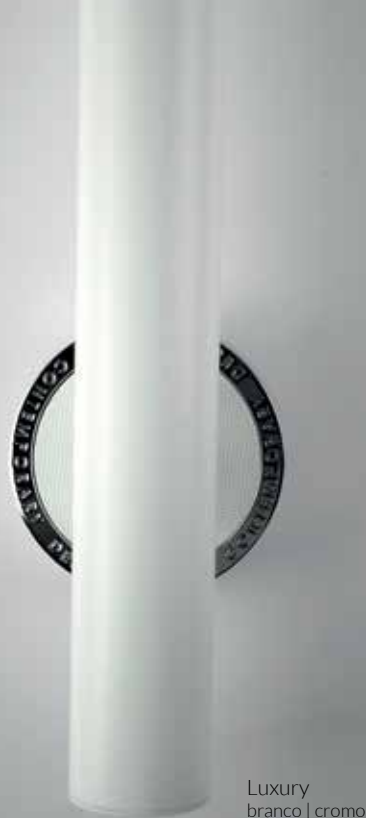

6

Luxury
branco | cromo