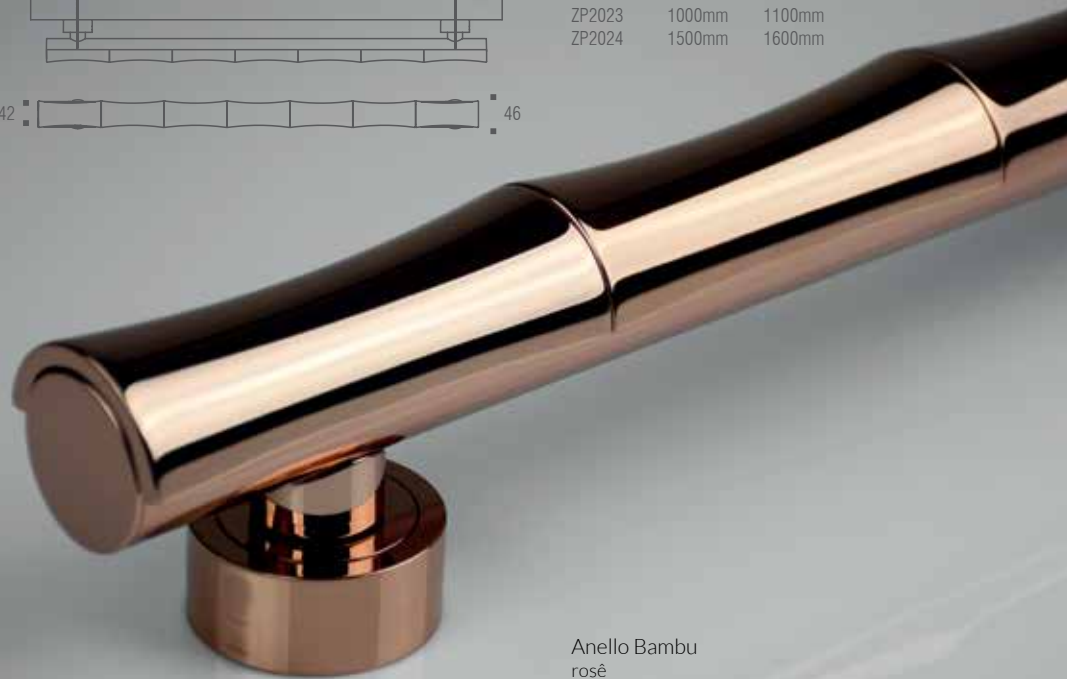

Alça para portas Nord - Dupla  
Código ZP2531

Nord  
vecchio cobre

Nord  
gold

Nord  
inox polido

ANELLO BAMBU COLLECTION  
**ANELLO BAMBU** COLLECTION

Alça para portas Anello   Bambu - Dupla		
Código	Furação	Comprimento
ZP2021	300mm	400mm
ZP2022	600mm	700mm
ZP2023	1000mm	1100mm
ZP2024	1500mm	1600mm