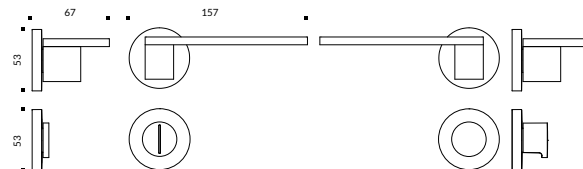

ROSETA REDONDA | **TRANQUETA**

ZM007 Guarnição Spirit Redonda Tranqueta

**OUTROS PADRÕES DE ABERTURA
PARA CHAVE EXTERNA**

*tipos de abertura para fechadura
EURO
LA FONTE ST
LA FONTE ST2
IMAB 1000/1400/3000
IMAB 4800/4700/5000
SMART/357/C200
PAPAIZ TETRA
PADO QUADRADA
PADO REDONDA
AROUCA
STAM

**OUTROS PADRÕES DE ABERTURA
PARA CHAVE EXTERNA**

*tipos de abertura para fechadura
EURO
LA FONTE ST
LA FONTE ST2
IMAB 1000/1400/3000
IMAB 4800/4700/5000
SMART/357/C200
PAPAIZ TETRA
PADO QUADRADA
PADO REDONDA
AROUCA
STAM