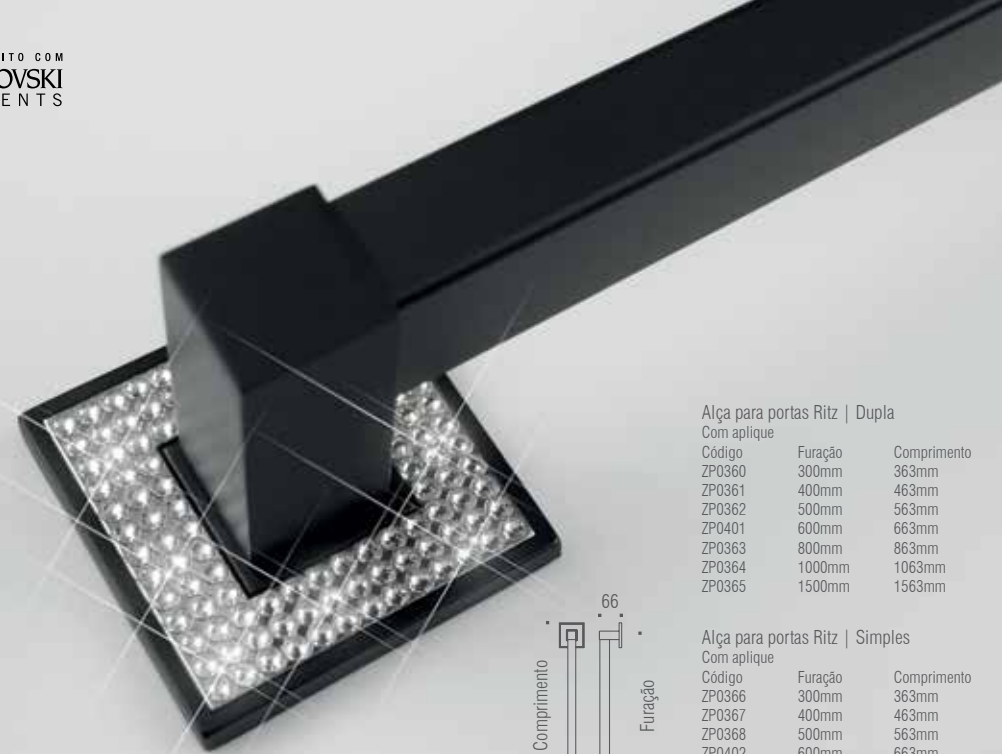

Tamanhos disponíveis: 300, 400, 500,  
600, 800, 1000, 1500mm

\*acabamento wood disponível apenas nos  
tamanhos de furação 300mm, 400mm e 500mm.

ALÇA PARA PORTAS

FEITO COM  
**SWAROVSKI**  
 ELEMENTS

RITZ COLLECTION  
**RITZ COLLECTION**