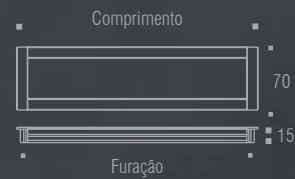

Código	Furação	Comprimento
ZP0828	55mm	70mm
ZP0794	185mm	200mm
ZP0795	285mm	300mm
ZP0796	385mm	400mm
ZP0797	485mm	500mm
ZP0798	585mm	600mm
ZP0799	785mm	800mm