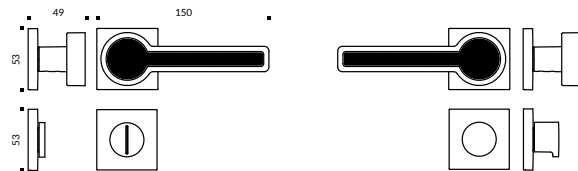

ROSETA QUADRADA | **TRANQUETA**

ZM001 Guarnição Blend Quadrada Tranqueta

ROSETA REDONDA | ABERTURA
PARA **CHAVE INTERNA**

ZM001 Guarnição Blend
Redonda Chave Interna