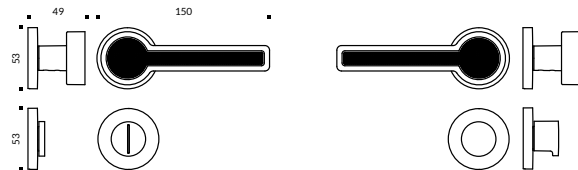

ROSETA REDONDA | **TRANQUETA**

ZM001 Guarnição Blend Redonda Tranqueta

**OUTROS PADRÕES DE ABERTURA
PARA CHAVE EXTERNA**

*tipos de abertura para fechadura
EURO
LA FONTE ST
LA FONTE ST2
IMAB 1000/1400/3000
IMAB 4800/4700/5000
SMART/357/C200
PAPAIZ TETRA
PADO QUADRADA
PADO REDONDA
AROUCA
STAM

**OUTROS PADRÕES DE ABERTURA
PARA CHAVE EXTERNA**

*tipos de abertura para fechadura
EURO
LA FONTE ST
LA FONTE ST2
IMAB 1000/1400/3000
IMAB 4800/4700/5000
SMART/357/C200
PAPAIZ TETRA
PADO QUADRADA
PADO REDONDA
AROUCA
STAM