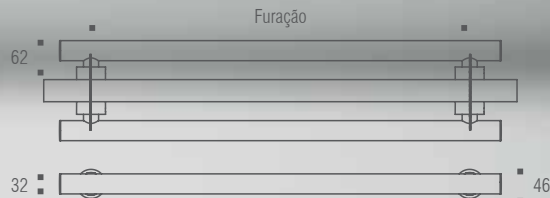

Anello preto

Alça para portas Anello - Dupla

Código	Furação	Comprimento
ZP2021	300mm	400mm
ZP2022	600mm	700mm
ZP2023	1000mm	1100mm
ZP2024	1500mm	1600mm