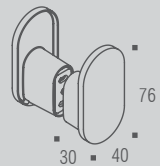

Código	Furação	Comprimento
ZP0067	64mm	81mm
ZP0058	160mm	177mm
ZP0059	288mm	305mm
ZP0060	448mm	465mm
ZP0061	640mm	657mm

Miss by Zen | puxador para box  
rosê

Miss by Zen  
Código BA0022

One/Be/Soho  
Código BA0021