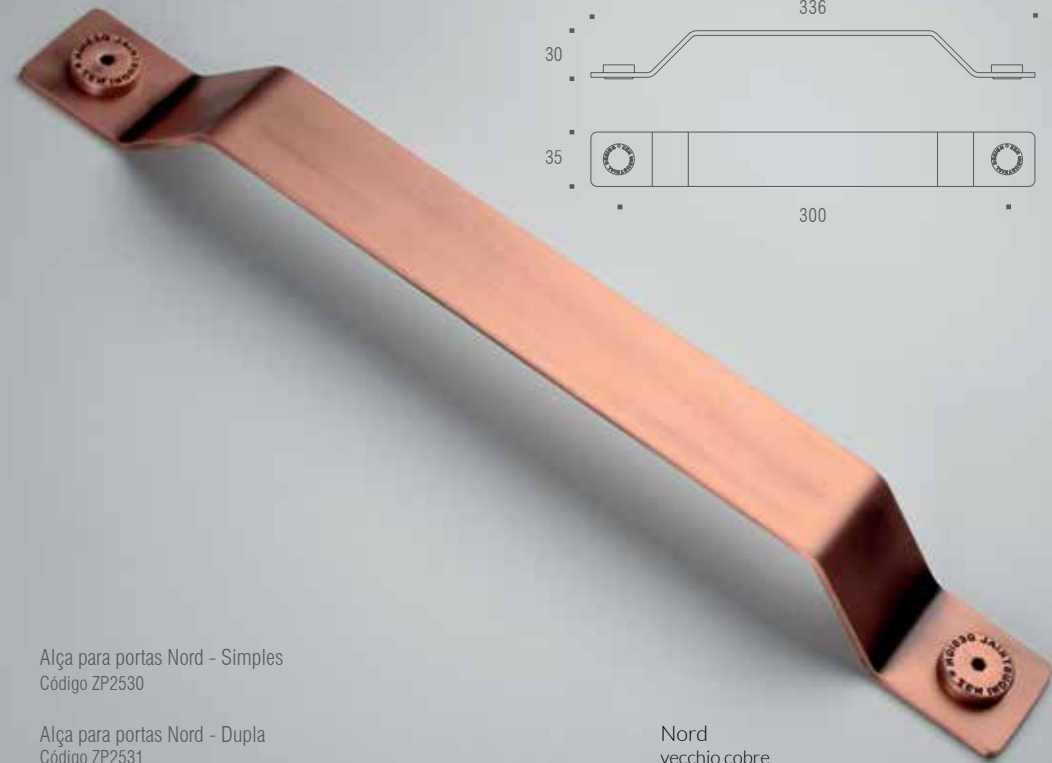

Código	Furação	Comprimento
ZP2535.300	300mm	440mm
ZP2535.500	500mm	640mm
ZP2535.800	800mm	940mm
ZP2535.1000	1000mm	1140mm
ZP2535.1500	1500mm	1640mm

NORD COLLECTION  
**NORD COLLECTION**

Alça para portas Nord - Simples  
Código ZP2530

Alça para portas Nord - Dupla  
Código ZP2531

Nord  
vecchio cobre

Nord  
gold

Nord  
inox polido

ANELLO BAMBU COLLECTION  
**ANELLO BAMBU** COLLECTION

Alça para portas Anello   Bambu - Dupla		
Código	Furação	Comprimento
ZP2021	300mm	400mm
ZP2022	600mm	700mm
ZP2023	1000mm	1100mm
ZP2024	1500mm	1600mm