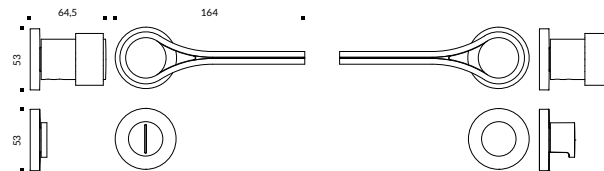

ROSETA REDONDA | ABERTURA  
PARA **CHAVE INTERNA**

ZM004 Guarnição Drop  
Redonda Chave Interna

ROSETA REDONDA | ABERTURA  
PARA **CHAVE EXTERNA**

ZM004 Guarnição Drop Redonda Chave Externa

ROSETA REDONDA | **TRANQUETA**