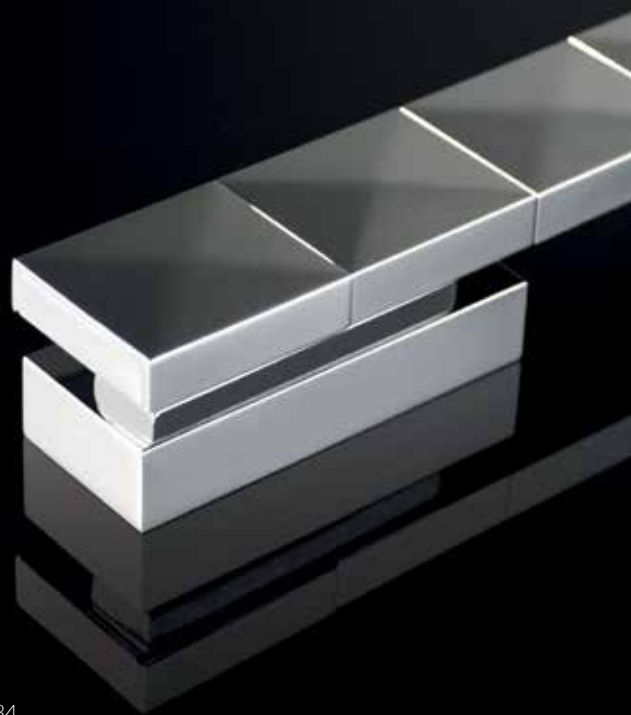

Home Stone  
inox polido

HOME STONE COLLECTION  
HOME STONE COLLECTION

ALÇA PARA PORTAS

Home Classic  
inox polido

34

HOME CLASSIC COLLECTION  
HOME CLASSIC COLLECTION

Alça para portas Home   Classic - Dupla		
Código	Furação	Comprimento
ZP2525	300mm	400mm
ZP2026	600mm	700mm
ZP2027	1000mm	1100mm
ZP2028	1500mm	1600mm