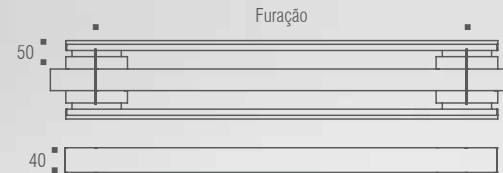

Acqua di Zen  
branco

ALÇA PARA PORTAS

HOME COLLECTION  
**HOME** COLLECTION

Home  
rosê

Home  
branco | cromo

Home  
preto | cromo

Alça para portas Home - Dupla

Código	Furação	Comprimento
ZP2025	300mm	400mm
ZP2026	600mm	700mm
ZP2027	1000mm	1100mm
ZP2028	1500mm	1600mm

Alça para portas Home | Wood

Home Wood  
inox polido

HOME WOOD COLLECTION  
HOME WOOD COLLECTION

Alça para portas Home   Stone - Dupla		
Código	Furação	Comprimento
ZP2025	300mm	400mm
ZP2026	600mm	700mm
ZP2027	1000mm	1100mm
ZP2028	1500mm	1600mm