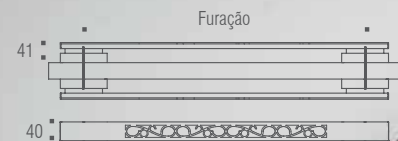

Home Café Paris
vecchio metallo

vecchio cobre

branco

Alça para portas Home		Café Paris - Dupla
Código	Furação	Comprimento
ZP2025	300mm	400mm
ZP2026	600mm	700mm
ZP2027	1000mm	1100mm
ZP2028	1500mm	1600mm