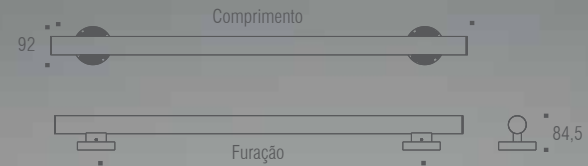

62-63

ALÇA E TOALHEIRO  
p/box Bari e Ritz

64-67

LUXURY COLLECTION  
LUXURY COLLECTION

Luxury  
rosê | branco

Alça para portas Luxury - Dupla

Código	Furação	Comprimento
ZP2534.600	600mm	800mm
ZP2534.1000	1000mm	1200mm
ZP2534.1500	1500mm	1700mm
ZP2534.2000	2000mm	2200mm