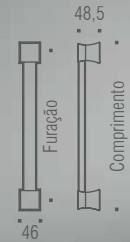

FEITO COM
SWAROVSKI
ELEMENTS

VITTA COLLECTION
VITTA COLLECTION

Alça para portas Vitta | Simples			Alça para portas Vitta | Dupla		
Código	Furação	Comprimento	Código	Furação	Comprimento
ZP0746	300mm	346mm	ZP0767	300mm	346mm
ZP0747	400mm	446mm	ZP0768	400mm	446mm
ZP0748	500mm	546mm	ZP0769	500mm	546mm
ZP0749	600mm	646mm	ZP0770	600mm	646mm
ZP0750	800mm	846mm	ZP0771	800mm	846mm
ZP0751	1000mm	1046mm	ZP0772	1000mm	1046mm
ZP0752	1500mm	1546mm	ZP0773	1500mm	1546mm

ALÇA PARA PORTAS