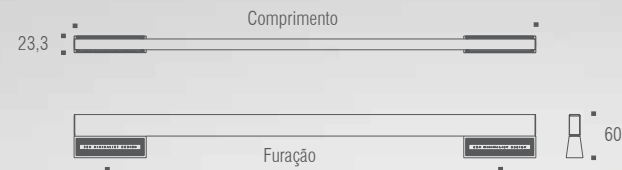

Minimalist
níquel velho

Alça para portas Minimalist - Dupla

Código	Furação	Comprimento
ZP2535.300	300mm	440mm
ZP2535.500	500mm	640mm
ZP2535.800	800mm	940mm
ZP2535.1000	1000mm	1140mm
ZP2535.1500	1500mm	1640mm