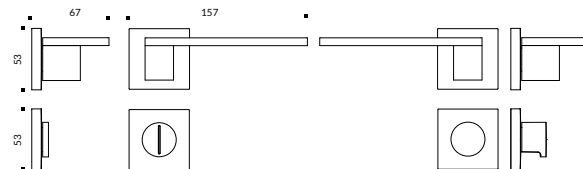

ZM007 Guarnição Spirit Quadrada Chave Externa

ROSETA QUADRADA | **TRANQUETA**

ZM007 Guarnição Spirit Quadrada Tranqueta

ROSETA REDONDA | ABERTURA  
PARA **CHAVE INTERNA**ZM007 Guarnição Spirit  
Redonda Chave InternaROSETA REDONDA | ABERTURA  
PARA **CHAVE EXTERNA**