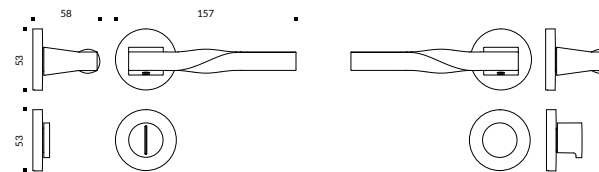

ROSETA REDONDA | ABERTURA  
PARA **CHAVE INTERNA**

ZM005 Guarnição Narval  
Redonda Chave Interna

ROSETA REDONDA | ABERTURA  
PARA **CHAVE EXTERNA**

ZM005 Guarnição Narval Redonda Chave Externa

ROSETA REDONDA | **TRANQUETA**