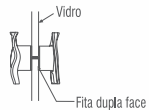

Aplicação em  
Portas de Vidro  
Fixado por parafusos M6  
e por fita dupla face.

Acqua di Zen  
preto

ZP0550 Puxador duplo  
para portas de vidro e madeira

ZP0552 Puxador simples  
somente para portas de madeira