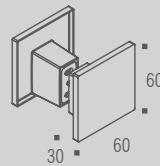

Código	Furação	Comprimento
ZP0067	64mm	81mm
ZP0058	160mm	177mm
ZP0059	288mm	305mm
ZP0060	448mm	465mm
ZP0061	640mm	657mm

Miss by Zen | puxador para box  
rosê

Miss by Zen  
Código BA0022

One/Be/Soho  
Código BA0021