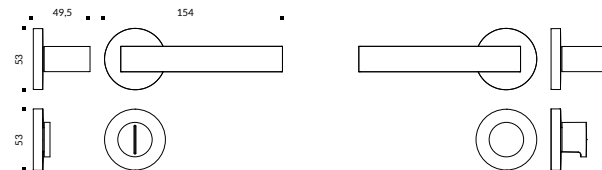

ROSETA REDONDA | **TRANQUETA**

ZM006 Guarnição Soho Redonda Tranqueta

**OUTROS PADRÕES DE ABERTURA
PARA CHAVE EXTERNA**

*tipos de abertura para fechadura
EURO
LA FONTE ST
LA FONTE ST2
IMAB 1000/1400/3000
IMAB 4800/4700/5000
SMART/357/C200
PAPAIZ TETRA
PADO QUADRADA
PADO REDONDA
AROUCA
STAM

**OUTROS PADRÕES DE ABERTURA
PARA CHAVE EXTERNA**

*tipos de abertura para fechadura
EURO
LA FONTE ST
LA FONTE ST2
IMAB 1000/1400/3000
IMAB 4800/4700/5000
SMART/357/C200
PAPAIZ TETRA
PADO QUADRADA
PADO REDONDA
AROUCA
STAM