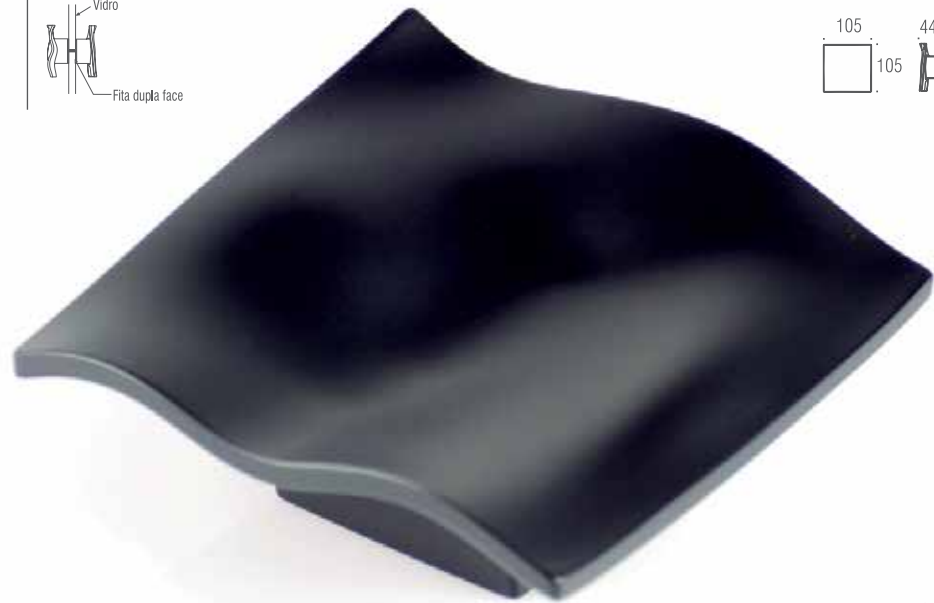

Aplicação em
Portas de Madeira
Fixado por parafusos
atarrachantes
e por fita dupla face.

Aplicação em
Portas de Vidro
Fixado por parafusos M6
e por fita dupla face.

Acqua di Zen
preto

ZP0550 Puxador duplo
para portas de vidro e madeira

ZP0552 Puxador simples
somente para portas de madeira