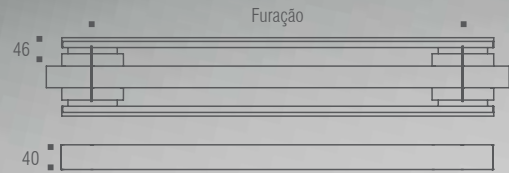

Acqua di Zen  
branco

ALÇA PARA PORTAS

HOME COLLECTION  
**HOME** COLLECTION

Home  
rosê

Home  
branco | cromo

Home  
preto | cromo

Alça para portas Home - Dupla

Código	Furação	Comprimento
ZP2025	300mm	400mm
ZP2026	600mm	700mm
ZP2027	1000mm	1100mm
ZP2028	1500mm	1600mm

Alça para portas Home | Wood

Home Wood  
inox polido

HOME WOOD COLLECTION  
HOME WOOD COLLECTION

Alça para portas Home   Stone - Dupla		
Código	Furação	Comprimento
ZP2025	300mm	400mm
ZP2026	600mm	700mm
ZP2027	1000mm	1100mm
ZP2028	1500mm	1600mm