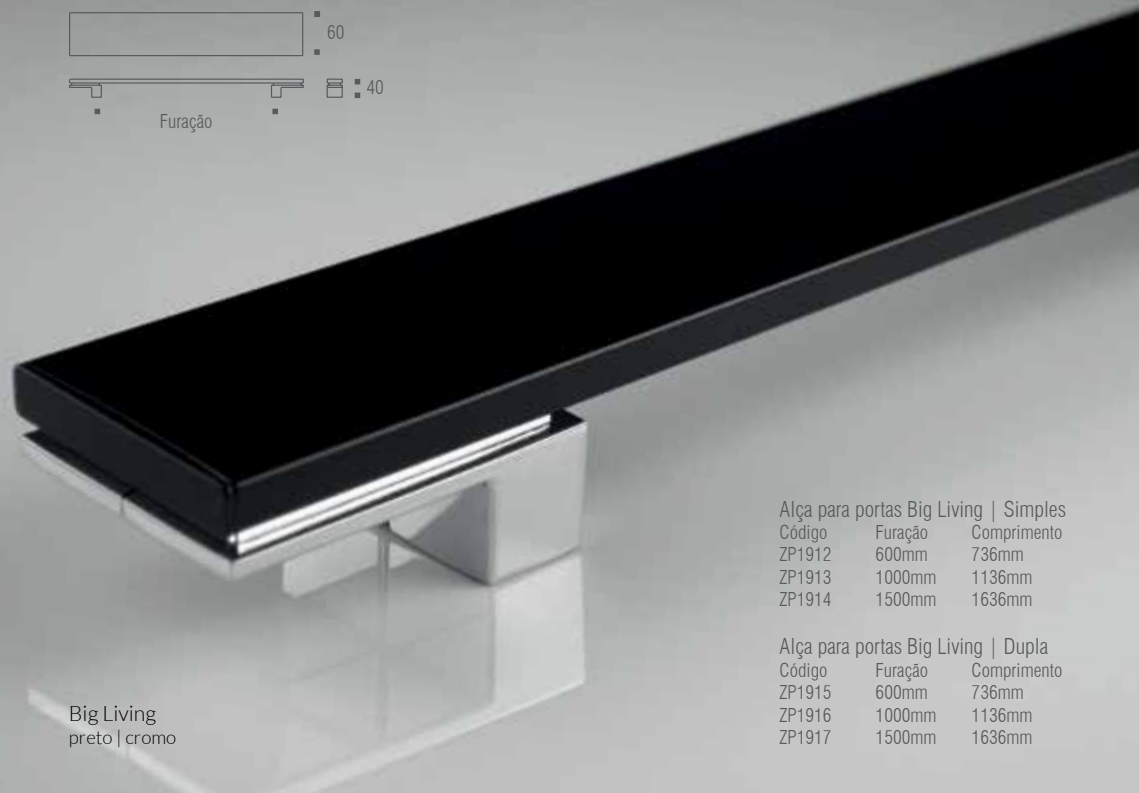

Big Living
preto | cromo

Alça para portas Big Living | Simples

Código	Furação	Comprimento
ZP1912	600mm	736mm
ZP1913	1000mm	1136mm
ZP1914	1500mm	1636mm

Alça para portas Big Living | Dupla

Código	Furação	Comprimento
ZP1915	600mm	736mm
ZP1916	1000mm	1136mm
ZP1917	1500mm	1636mm

ALÇA PARA PORTAS

41