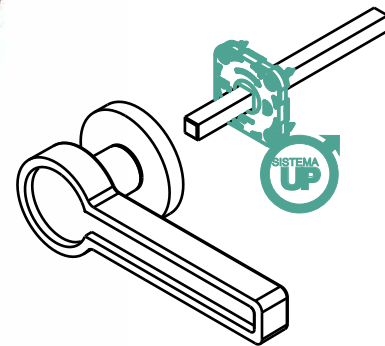

Com o **passar dos anos**, é natural que as **máquinas internas** percam a **força** fazendo com que a **maçaneta** fique **desalinhada**.

Por isso a Zen desenvolveu o **sistema UP**. Esse sistema **mantém a maçaneta sempre na posição correta**, mesmo após anos de uso.