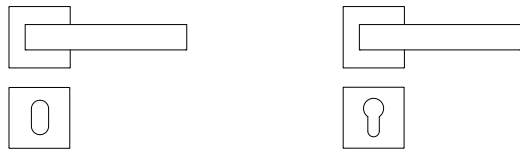

ROSETA QUADRADA | ABERTURA
PARA **CHAVE INTERNA**

ZM006 Guarnição Soho
Quadrada Chave Interna

ROSETA QUADRADA | ABERTURA
PARA **CHAVE EXTERNA**

ZM006 Guarnição Soho Quadrada Chave Externa