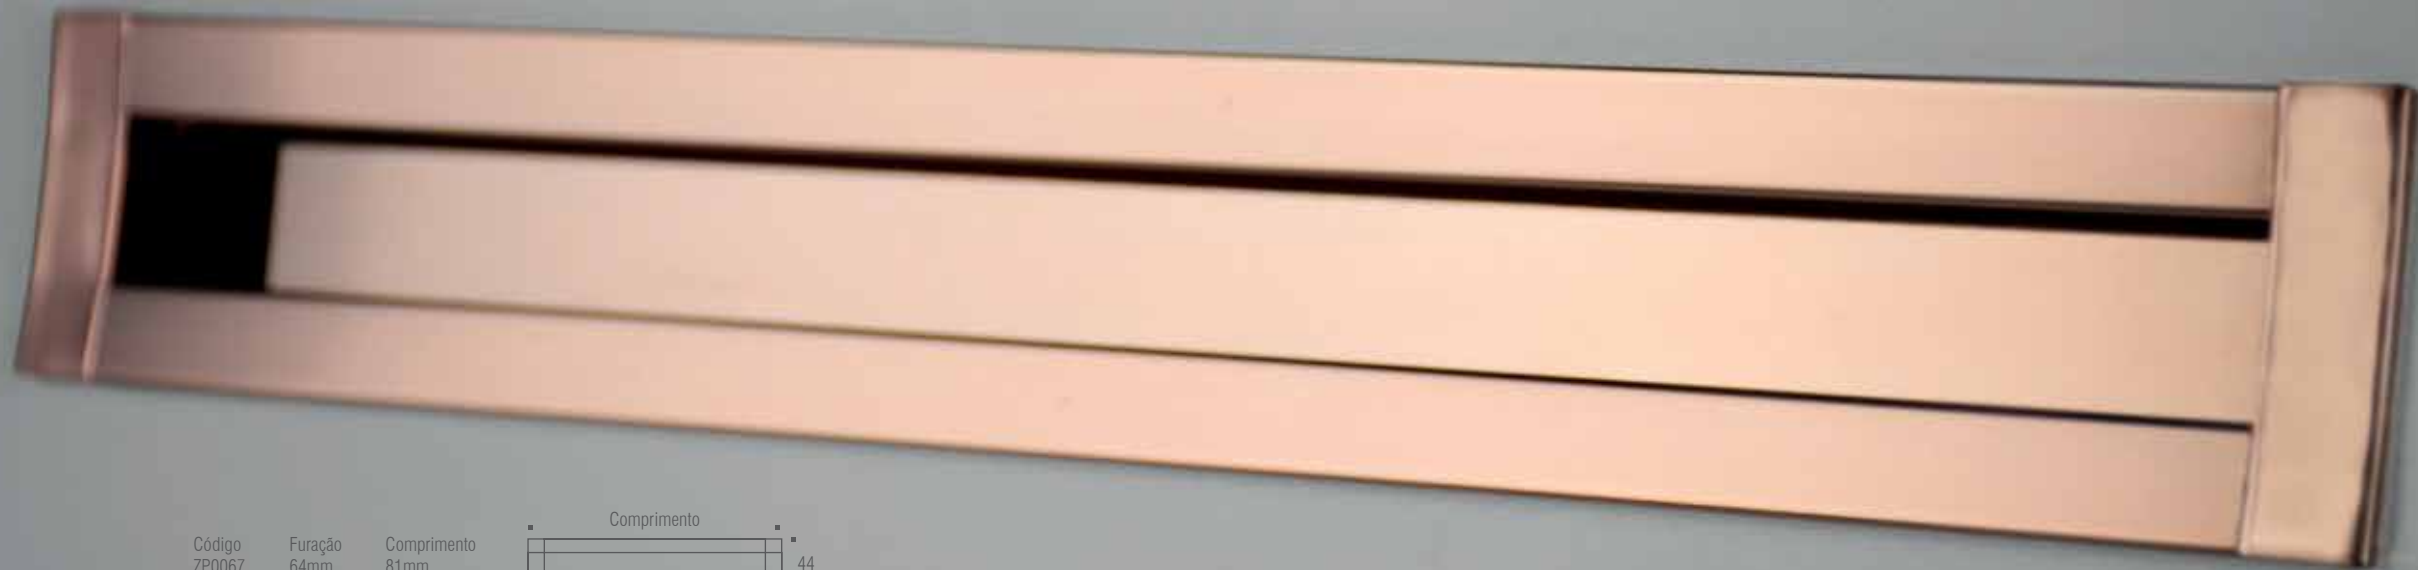

Código	Furação	Comprimento
ZP0067	64mm	81mm
ZP0058	160mm	177mm
ZP0059	288mm	305mm
ZP0060	448mm	465mm
ZP0061	640mm	657mm