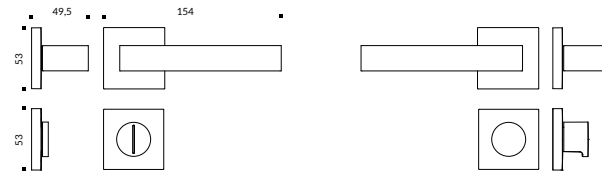

ROSETA QUADRADA | **TRANQUETA**

ZM006 Guarnição Soho Quadrada Tranqueta

ROSETA REDONDA | ABERTURA
PARA **CHAVE INTERNA**

ZM006 Guarnição Soho
Redonda Chave Interna