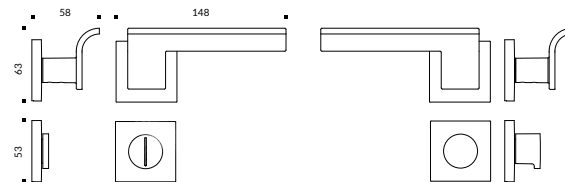

ROSETA QUADRADA | **TRANQUETA**

ZM002 Guarnição Boss Quadrada Tranqueta

ROSETA REDONDA | ABERTURA
PARA **CHAVE INTERNA**

ZM002 Guarnição Boss
Redonda Chave Interna