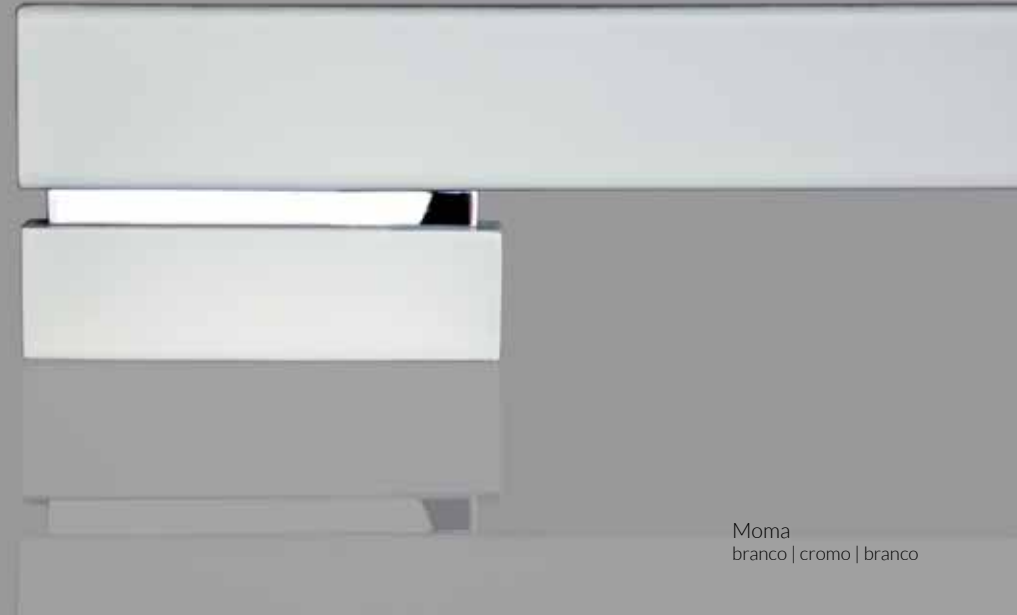

Moma
branco | cromo | branco