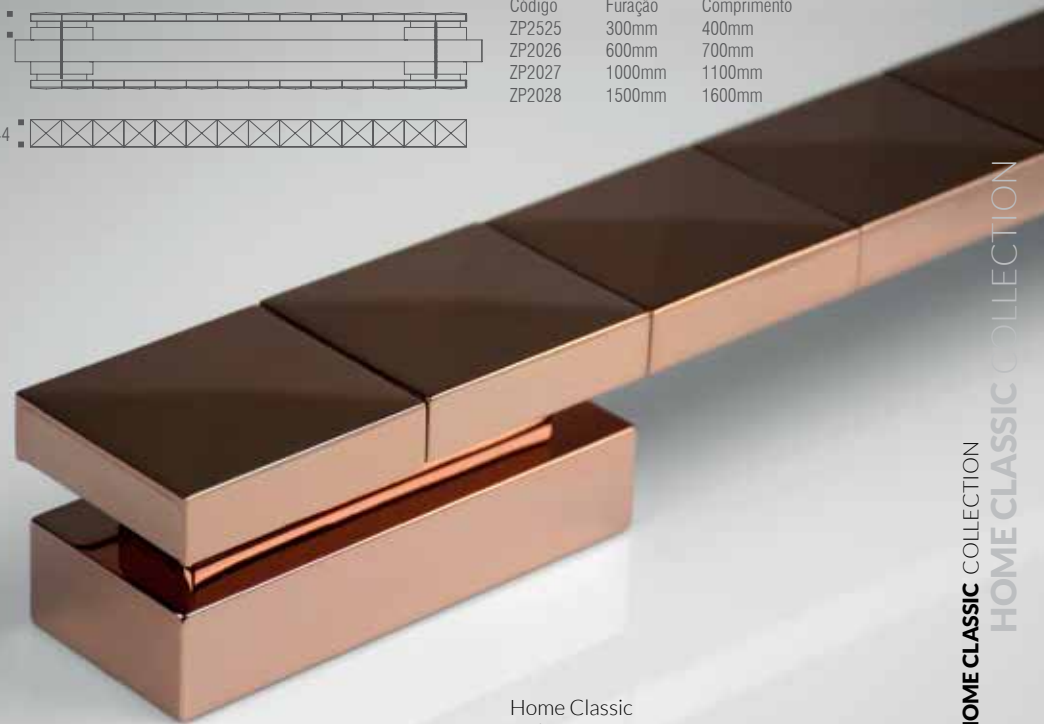

Alça para portas Home | Wood

Home Wood  
inox polido

HOME WOOD COLLECTION  
HOME WOOD COLLECTION

Alça para portas Home   Stone - Dupla		
Código	Furação	Comprimento
ZP2025	300mm	400mm
ZP2026	600mm	700mm
ZP2027	1000mm	1100mm
ZP2028	1500mm	1600mm

Home Stone  
inox polido

HOME STONE COLLECTION  
HOME STONE COLLECTION

ALÇA PARA PORTAS

Home Classic  
inox polido

34

HOME CLASSIC COLLECTION  
HOME CLASSIC COLLECTION

Alça para portas Home   Classic - Dupla		
Código	Furação	Comprimento
ZP2525	300mm	400mm
ZP2026	600mm	700mm
ZP2027	1000mm	1100mm
ZP2028	1500mm	1600mm