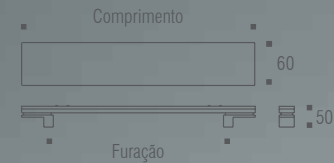

Código	Furação	Comprimento
ZP1912	600mm	736mm
ZP1913	1000mm	1136mm
ZP1914	1500mm	1636mm

Alça para portas Big Living | Dupla

Código	Furação	Comprimento
ZP1915	600mm	736mm
ZP1916	1000mm	1136mm
ZP1917	1500mm	1636mm

ALÇA PARA PORTAS

41

Big Living  
inox polido | wood

Alça para portas Big Living | Simples

Código	Furação	Comprimento
ZP1912	600mm	736mm
ZP1913	1000mm	1136mm
ZP1914	1500mm	1636mm

Alça para portas Big Living | Dupla