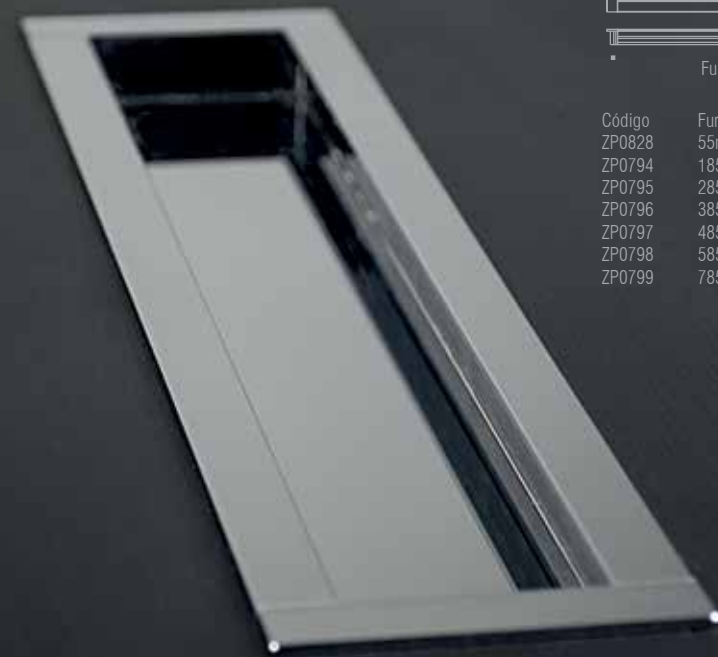

Código	Furação	Comprimento
ZP0828	55mm	70mm
ZP0794	185mm	200mm
ZP0795	285mm	300mm
ZP0796	385mm	400mm
ZP0797	485mm	500mm
ZP0798	585mm	600mm
ZP0799	785mm	800mm