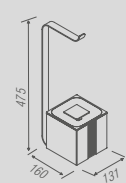

PR 0189 - New Glam
Papelera de chão
c/ lixeira 1,5L