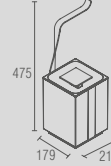

BA 0281 - One/Be/Soul/Spirit
Lixeira 1,5L.

BA 0297 - One/Be/Soul/Spirit
Bandeja quadrada

BA 0296 - Anello/Miss/Woman
Bandeja redonda

BA 0500 - Soho
Papeleira de chão

BA 0501 - Soho
Toalheiro de balcão

BA 0506 - Spirit
Papeleira de chão
c/ lixeira 1,5L