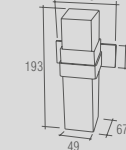

BA 0161 - Supreme Saboneteira fixa com acrílico removível