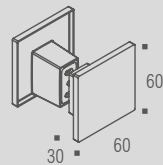

One/Be/Soho
Código BA 0021