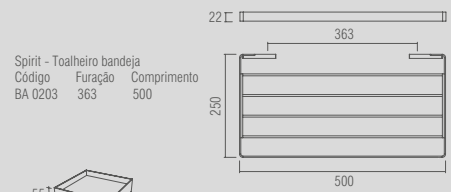

INFORMAÇÕES TÉCNICAS | **SPiRiT** (medidas em mm)