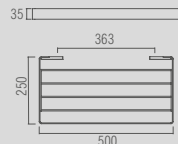

Soul - Toalheiro bandeja
Código Furação Comprimento
BA 0201 363 500

| Soul - Toalheiro duplo | | |
|------------------------|---------|-------------|
| Código | Furação | Comprimento |
| BA 0172 | 163 | 300 |
| BA 0173 | 363 | 500 |
| BA 0174 | 563 | 700 |