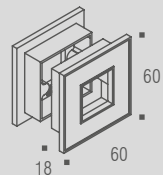

Square
Código ZP 1011
*opção com Diamond