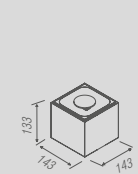

PR 0058 - Oriente Stone Lixeira 1,5L