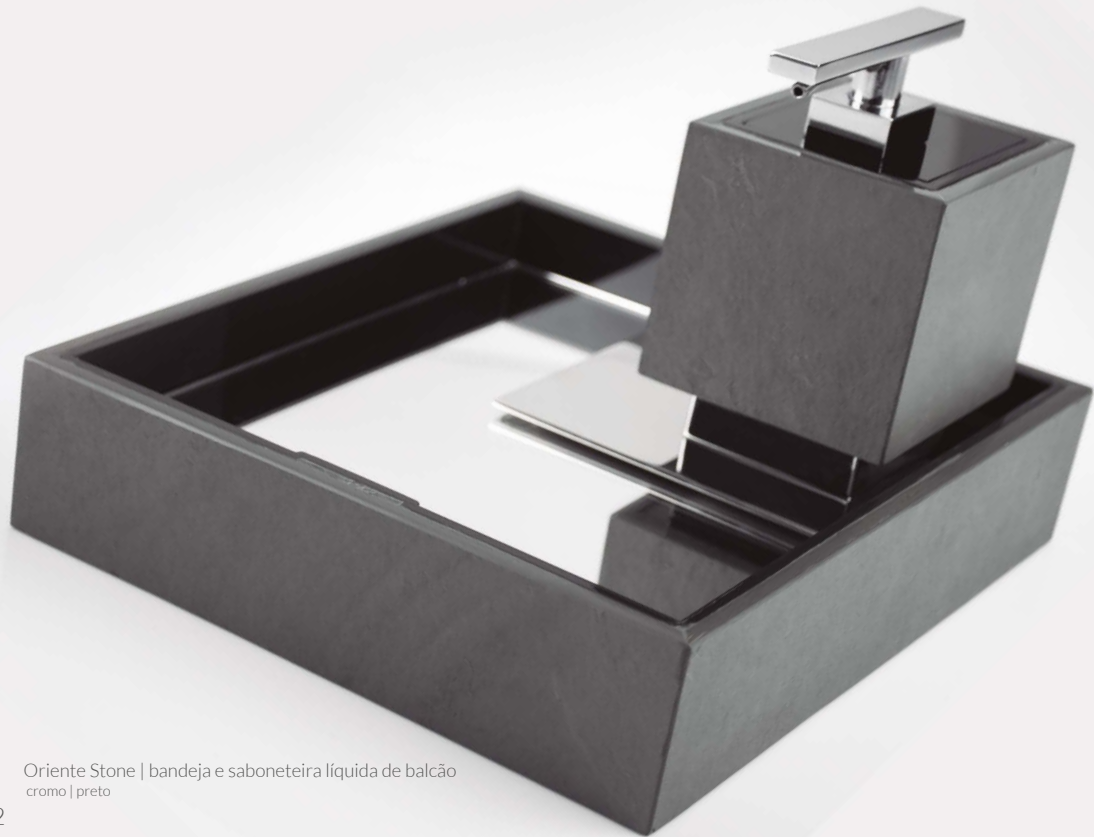

toalheiro duplo

toalheiro simples

toalheiro ponto

saboneteira fixa

saboneteira de balcão

prateleira c/ saboneteira

lixeira 5L

lixeira 1,5L

papeleira de chão

toalheiro de balcão

papeleira de chão c/ lixeira 5L

papeleira de chão c/ lixeira 1,5L

bandeja

Oriente Stone | bandeja e saboneteira líquida de balcão
cromo | preto

PR 0048 - Oriente Stone Saboneteira líquida fixa