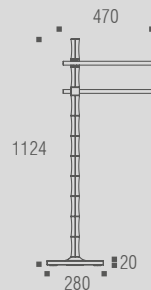

Anello Bambu | Toalheiro de piso
Código BA 0371