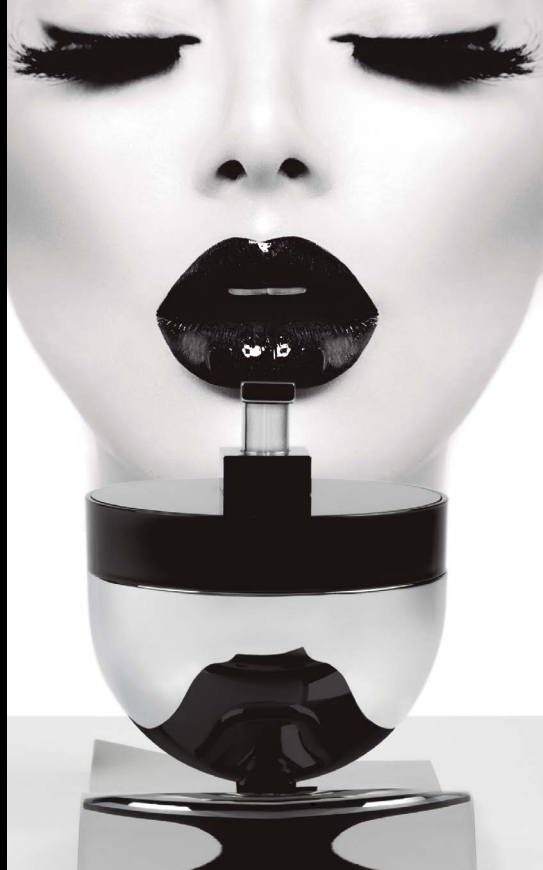

Paper | saboneteira líquida de balcão
cromo | preto