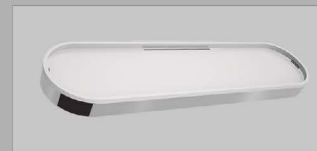

prateleira