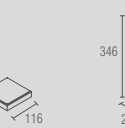

BA 0297 - One/Soul/Spirit/Be Bandeja quadrada