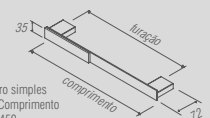

PR 0040 - Oriente Wood
Toalheiro ponto