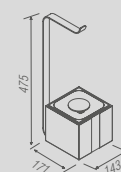

Oriente Wood - Toalheiro duplo		
Código	Furação	Comprimento
PR 0034	368	450
PR 0035	518	600
PR 0036	668	750

Oriente Wood - Toalheiro simples		
Código	Furação	Comprimento
PR 0037	368	450
PR 0038	518	600
PR 0039	668	750