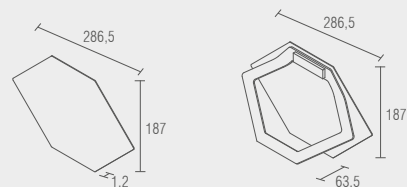

MÓDULOS DE PAREDE

BA 0601 - Elemento Zen Módulo

BA 0603 - Elemento Zen Módulo toalheiro argola