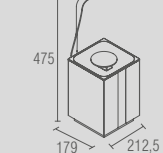

BA 0503 - Soho
Papeleira de chão
c/ lixeira 5L