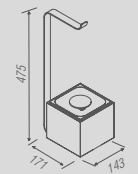

PR 0185 - New Oriente Stone Papeleira de chão c/ lixeira 1,5L