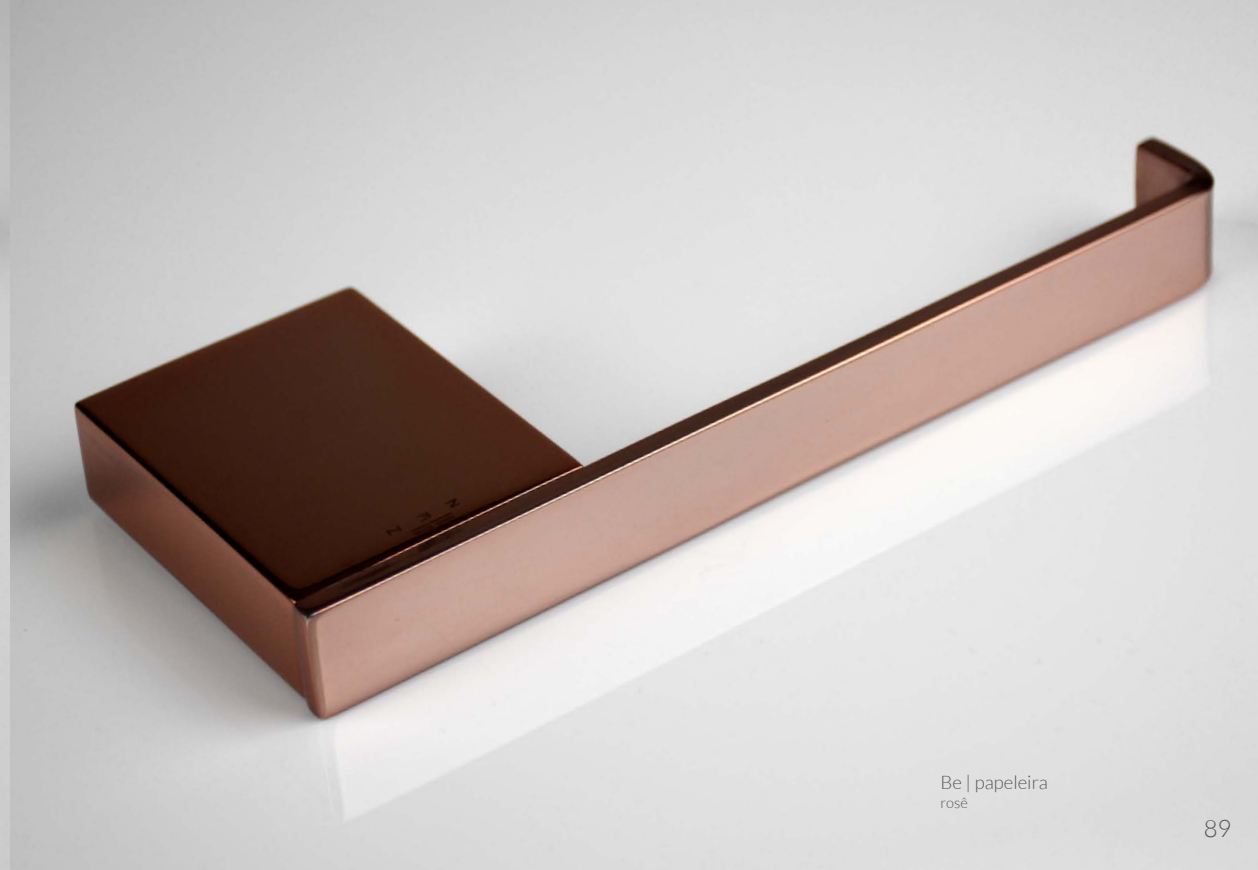

One | cabides
vecchio metallo
rosé
preto

BE COLLECTION
BE COLLECTION

Be | saboneteiras líquidas de balcão
 rosé | vecchio metallo
 red gold | preto
 rosé | branco

Be | papeleira
red gold

Be | papeleira
rosé