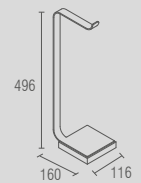

BA 0500 - Soho
Papeleira de chão