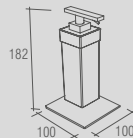

BA 0183 - Soul
Saboneteira líquida
de balcão