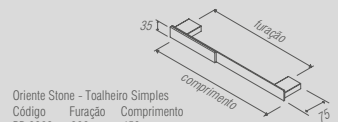

PR 0047 - Oriente Stone Cabide

PR 0053 - Oriente Stone Saboneteira fixa

PR 0055 - Oriente Stone Saboneteira de balcão

PR 0056 - Oriente Stone Prateleira com saboneteira

PR 0057 - Oriente Stone Bandeja

| Oriente Stone - Toalheiro duplo | | |
|---------------------------------|---------|-------------|
| Código | Furação | Comprimento |
| PR 0059 | 368 | 450 |
| PR 0060 | 518 | 600 |
| PR 0061 | 668 | 750 |