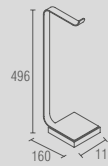

Soul - Toalheiro duplo		
Código	Furação	Comprimento
BA 0172	163	300
BA 0173	363	500
BA 0174	563	700

Soul - Toalheiro simples		
Código	Furação	Comprimento
BA 0169	163	300
BA 0170	363	500
BA 0171	563	700