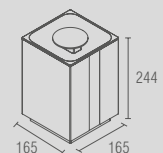

Woman - Toalheiro duplo
Código Furação Comprimento
BA 0120 124 300
BA 0121 324 500
BA 0122 524 700

BA 0114 - Woman
Cabide

BA 0124 - Woman
Prateleira

BA 0206 - Woman
Prateleira de inox

BA 0296 - Anello/Miss/Woman
Bandeja redonda