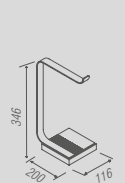

PR 0188 - New Glam
Toalheiro de balcão