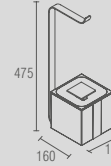

BA 0281 - One/Be/Soul/Spirit
Lixeira 1,5L.

BA 0297 - One/Be/Soul/Spirit
Bandeja quadrada

BA 0296 - Anello/Miss/Woman
Bandeja redonda

BA 0500 - Soho
Papeleira de chão

BA 0501 - Soho
Toalheiro de balcão

BA 0506 - Spirit
Papeleira de chão
c/ lixeira 1,5L