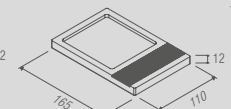

PR 0079 - Glam
Saboneteira fixa

PR 0081 - Glam
Saboneteira de balcão

PR 0082 - Glam
Prateleira com saboneteira

PR 0083 - Glam
Bandeja

PR 0092 - Glam
Papelera

| Glam - Toalheiro duplo | | |
|------------------------|---------|-------------|
| Código | Furação | Comprimento |
| PR 0085 | 368 | 450 |
| PR 0086 | 518 | 600 |
| PR 0087 | 668 | 750 |