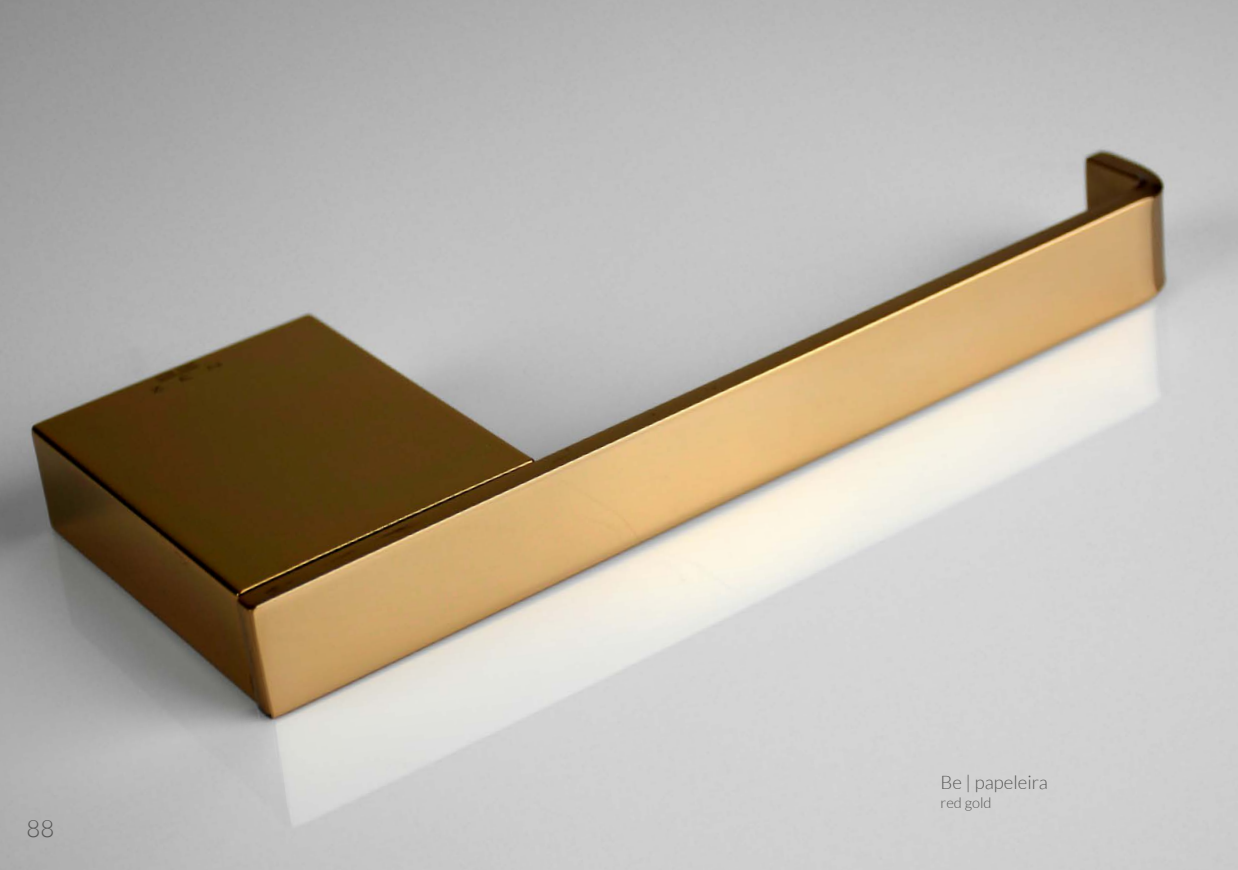

One | cabides
vecchio metallo
rosé
preto

BE COLLECTION
BE COLLECTION

Be | saboneteiras líquidas de balcão
 rosé | vecchio metallo
 red gold | preto
 rosé | branco

Be | papeleira
red gold

Be | papeleira
rosé