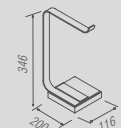

Oriente Wood - Toalheiro duplo		
Código	Furação	Comprimento
PR 0034	368	450
PR 0035	518	600
PR 0036	668	750

Oriente Wood - Toalheiro simples		
Código	Furação	Comprimento
PR 0037	368	450
PR 0038	518	600
PR 0039	668	750