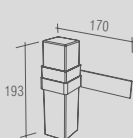

BA 0180 - Soul
Porta objetos fixo