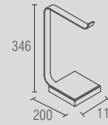

BA 0281 - One/Be/Soul/Spirit
Lixeira 1,5L.

BA 0297 - One/Be/Soul/Spirit
Bandeja quadrada

BA 0296 - Anello/Miss/Woman
Bandeja redonda

BA 0500 - Soho
Papeleira de chão

BA 0501 - Soho
Toalheiro de balcão

BA 0506 - Spirit
Papeleira de chão
c/ lixeira 1,5L