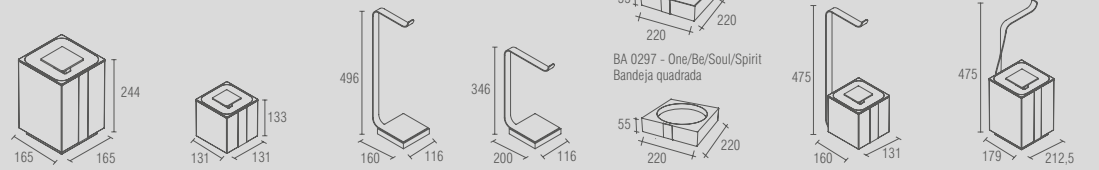

BA 0282 - One/Be/Soul/Spirit Lixeira 5L.
BA 0281 - One/Be/Soul/Spirit Lixeira 1,5L.
BA 0500 - Soho Papelreira de chão
BA 0501 - Soho Toalheiro de balcão
BA 0296 - Anello/Miss/Woman Bandeja redonda
BA 0297 - One/Be/Soul/Spirit Bandeja quadrada
BA 0506 - Spirit Papelreira de chão c/ lixeira 1,5L
BA 0386 - Spirit Papelreira de chão c/ lixeira 5L