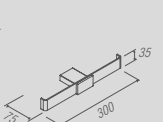

PR 0067 - Oriente Stone Papeleira dupla