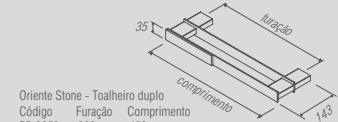

PR 0047 - Oriente Stone Cabide

PR 0053 - Oriente Stone Saboneteira fixa

PR 0055 - Oriente Stone Saboneteira de balcão

PR 0056 - Oriente Stone Prateleira com saboneteira

PR 0057 - Oriente Stone Bandeja

| Oriente Stone - Toalheiro duplo | | |
|---------------------------------|---------|-------------|
| Código | Furação | Comprimento |
| PR 0059 | 368 | 450 |
| PR 0060 | 518 | 600 |
| PR 0061 | 668 | 750 |