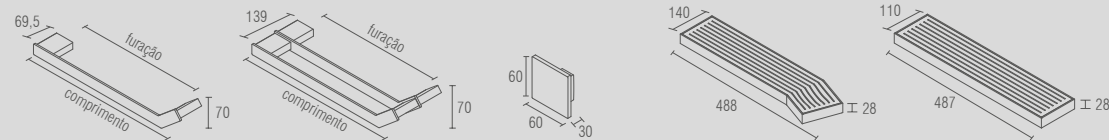

saboneteira fixa

cabide

toalheiro duplo

papeleira de chão

toalheiro de balcão

BA 0522 - Soho
Saboneteira fixa

BA 0513 - Soho
Toalheiro com saboneteira

BA 0523 - Soho
Saboneteira líquida fixa

BA 0514 - Soho
Toalheiro com saboneteira
líquida

BA 0512 - Soho
Papeleira

BA 0515 - Soho
Toalheiro ponto

Soho - Toalheiro simples
Código Furação Comprimento
BA 0516 367 450
BA 0517 517 600
BA 0518 667 750