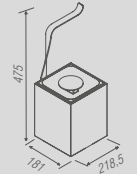

PR 0186 - New Oriente Stone Papeleira de chão c/ lixeira 5L