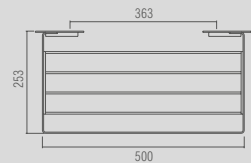

Supreme - Toalheiro bandeja
Código Furação Comprimento
BA 0204 363 500