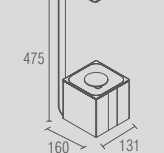

BA 0502 - Soho
Papeleira de chão
c/ lixeira 1,5L