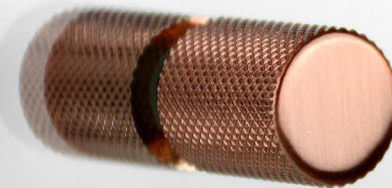

Bali Granado
rosê