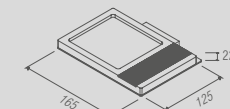

PR 0079 - Glam
Saboneteira fixa

PR 0081 - Glam
Saboneteira de balcão

PR 0082 - Glam
Prateleira com saboneteira

PR 0083 - Glam
Bandeja

PR 0092 - Glam
Papelera

| Glam - Toalheiro duplo | | |
|------------------------|---------|-------------|
| Código | Furação | Comprimento |
| PR 0085 | 368 | 450 |
| PR 0086 | 518 | 600 |
| PR 0087 | 668 | 750 |