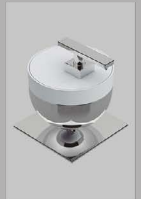

toalheiro ponto

prateleira de inox

saboneteira líquida fixa

saboneteira fixa c/ acrílico rem.

saboneteira líquida de balcão

saboneteira rem. de balcão

saboneteira fixa de inox

lixeira 5L e 1,5L