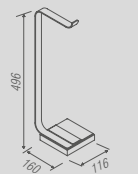

PR 0183 - New Oriente Stone Papeleira de chão