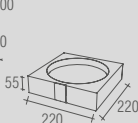

Woman - Toalheiro duplo
Código Furação Comprimento
BA 0120 124 300
BA 0121 324 500
BA 0122 524 700

BA 0114 - Woman
Cabide

BA 0124 - Woman
Prateleira

BA 0206 - Woman
Prateleira de inox

BA 0296 - Anello/Miss/Woman
Bandeja redonda