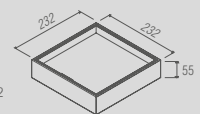

PR 0047 - Oriente Stone Cabide

PR 0053 - Oriente Stone Saboneteira fixa

PR 0055 - Oriente Stone Saboneteira de balcão

PR 0056 - Oriente Stone Prateleira com saboneteira

PR 0057 - Oriente Stone Bandeja

| Oriente Stone - Toalheiro duplo | | |
|---------------------------------|---------|-------------|
| Código | Furação | Comprimento |
| PR 0059 | 368 | 450 |
| PR 0060 | 518 | 600 |
| PR 0061 | 668 | 750 |