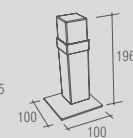

BA 0182 - Soul
Porta objetos de balcão