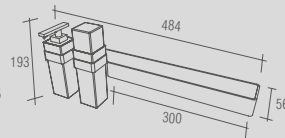

BA 0178 - Soul
Toalheiro com saboneteira líquida
e porta objetos