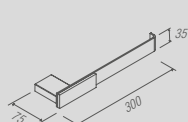

PR 0065 - Oriente Stone Toalheiro ponto