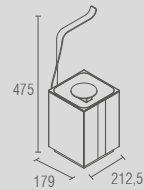

BA 0503 - Soho
Papeleira de chão
c/ lixeira 5L