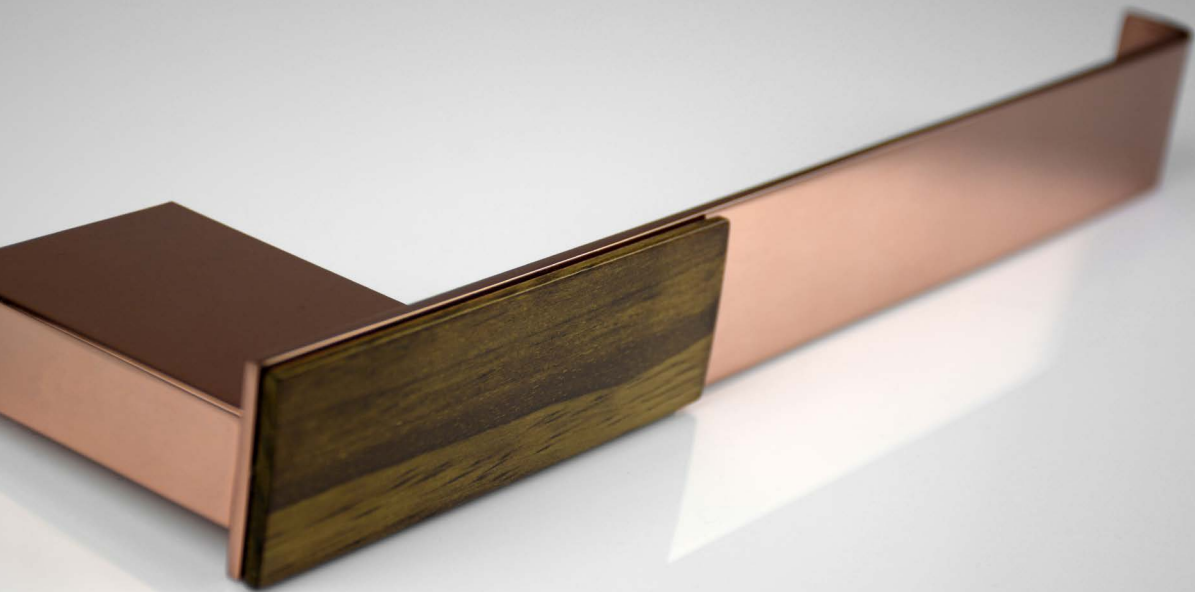

Oriente Wood | toalheiro ponto
rosê