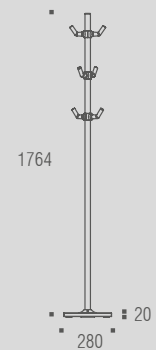

Anello | Toalheiro de piso
Código BA 0371