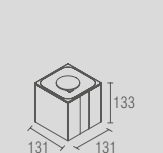

BA 0287 - Anello/Miss/Woman
Lixeira 1,5L