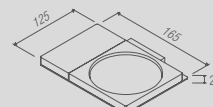

PR 0028 - Oriente Wood
Saboneteira fixa