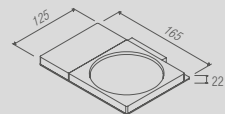

PR 0047 - Oriente Stone Cabide

PR 0053 - Oriente Stone Saboneteira fixa

PR 0055 - Oriente Stone Saboneteira de balcão

PR 0056 - Oriente Stone Prateleira com saboneteira

PR 0057 - Oriente Stone Bandeja

| Oriente Stone - Toalheiro duplo | | |
|---------------------------------|---------|-------------|
| Código | Furação | Comprimento |
| PR 0059 | 368 | 450 |
| PR 0060 | 518 | 600 |
| PR 0061 | 668 | 750 |