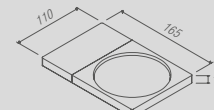

PR 0030 - Oriente Wood
Saboneteira de balcão