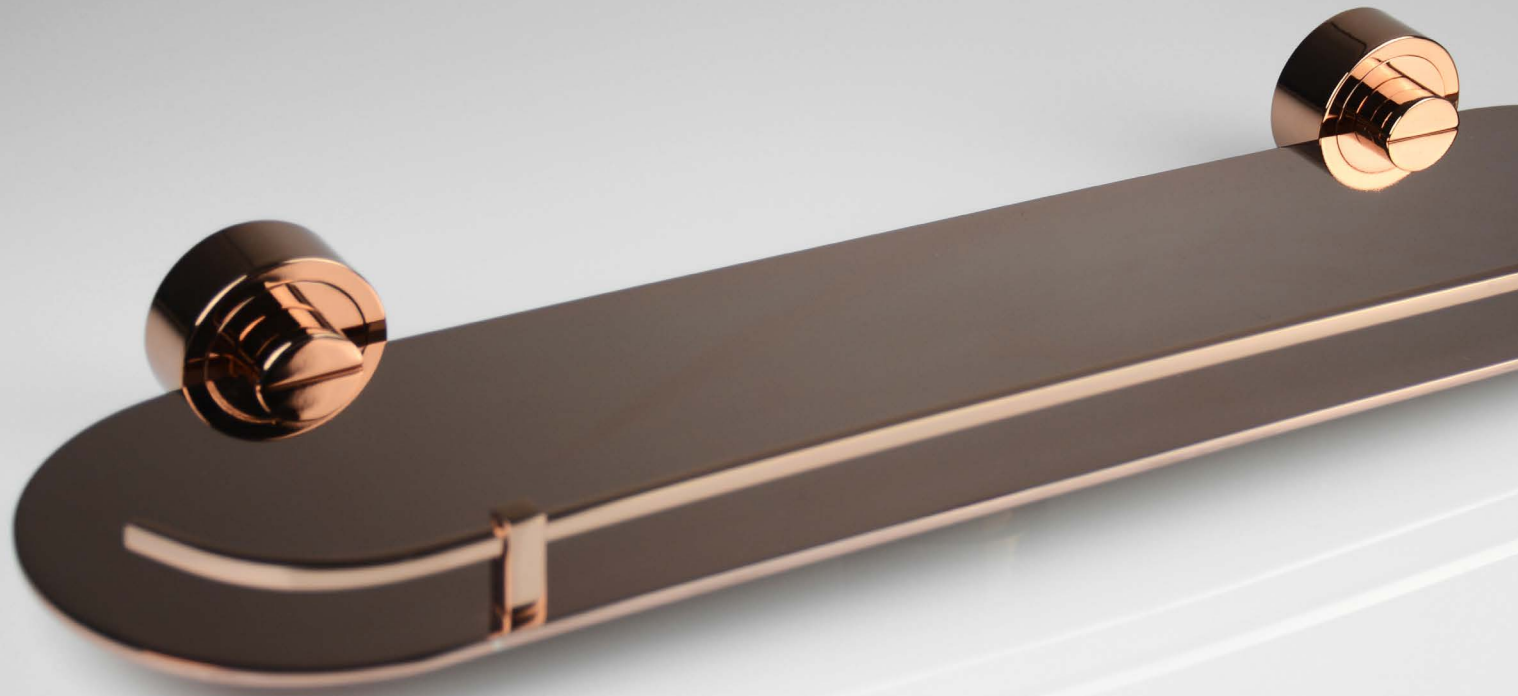

Anello | saboneteira fixa acrílico
preto | preto

Anello | prateleira
rosê

Anello | saboneteira líquida de balcão
rosê | branco

FEITO COM
SWAROVSKI
ELEMENTS

Anello | saboneteira fixa inox
cromo | diamond

toalheiro simples