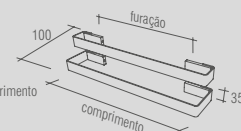

Soul - Toalheiro bandeja
Código Furação Comprimento
BA 0201 363 500

| Soul - Toalheiro duplo | | |
|------------------------|---------|-------------|
| Código | Furação | Comprimento |
| BA 0172 | 163 | 300 |
| BA 0173 | 363 | 500 |
| BA 0174 | 563 | 700 |