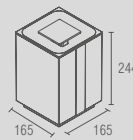

Soul - Toalheiro duplo		
Código	Furação	Comprimento
BA 0172	163	300
BA 0173	363	500
BA 0174	563	700

Soul - Toalheiro simples		
Código	Furação	Comprimento
BA 0169	163	300
BA 0170	363	500
BA 0171	563	700