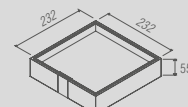

PR 0032 - Oriente Wood
Bandeja

| Oriente Wood - Toalheiro duplo | | |
|--------------------------------|---------|-------------|
| Código | Furação | Comprimento |
| PR 0034 | 368 | 450 |
| PR 0035 | 518 | 600 |
| PR 0036 | 668 | 750 |