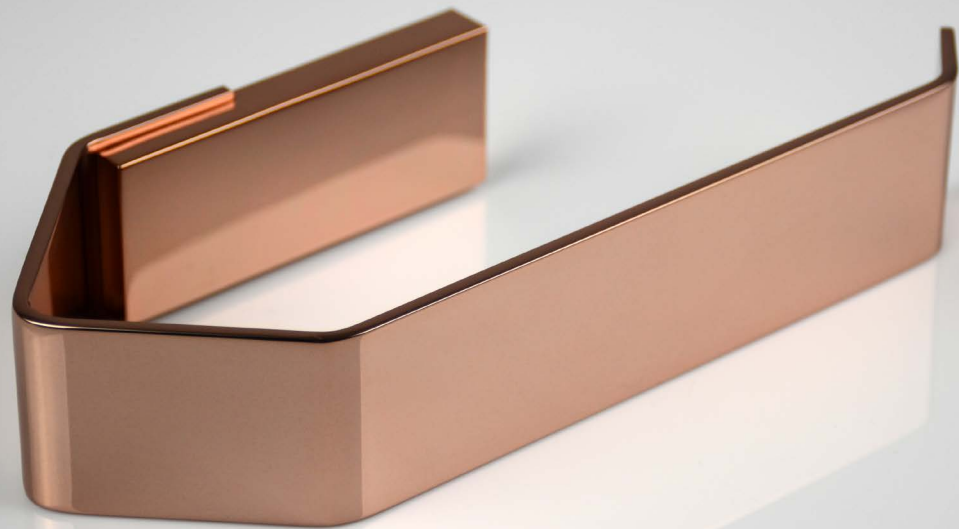

Elemento Zen | objetos componíveis de balcão
rosê | preto

Elemento Zen | cabide com base
rosé
*sugestão de composição

Elemento Zen | saboneteira líquida fixa
rosê | preto

Elemento Zen | papeleira
rosê

Elemento Zen | toalheiro ponto
preto

prateleira com saboneteira

toalheiro

toalheiro ponto

papeleira

cabide com base (modular)

toalheiro argola

saboneteira fixa

porta objetos fixo