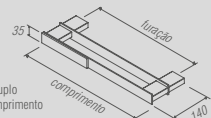

PR 0032 - Oriente Wood
Bandeja

| Oriente Wood - Toalheiro duplo | | |
|--------------------------------|---------|-------------|
| Código | Furação | Comprimento |
| PR 0034 | 368 | 450 |
| PR 0035 | 518 | 600 |
| PR 0036 | 668 | 750 |