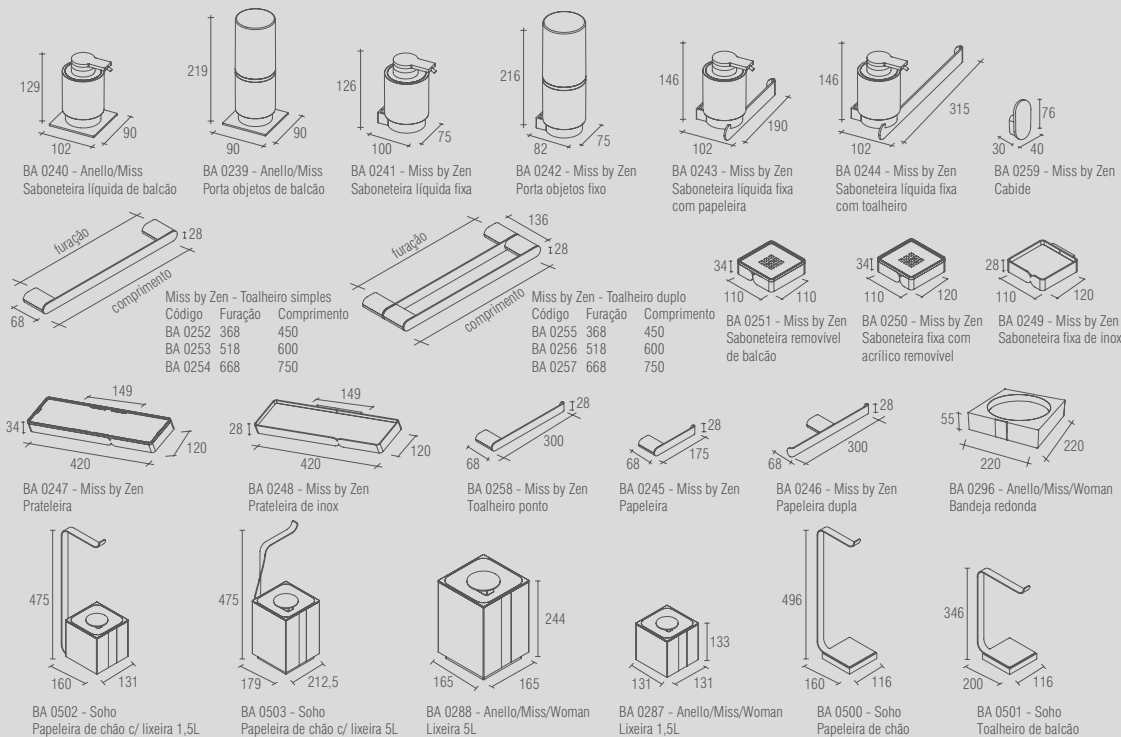

Miss by Zen | lixeiras 5L
rosê | vecchio metallo
red gold | preto
rosê | branco

INFORMAÇÕES TÉCNICAS | MISS BY ZEN (medidas em mm)