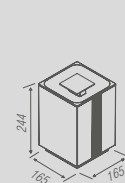

PR 0094 - Glam
Lixeira 5L