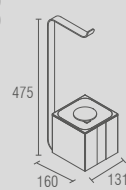

BA 0502 - Soho
Papeleira de chão
c/ lixeira 1,5L