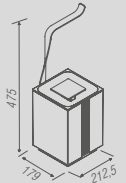

PR 0190 - New Glam
Papelera de chão
c/ lixeira 5L