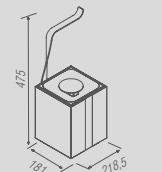

Oriente Wood - Toalheiro duplo		
Código	Furação	Comprimento
PR 0034	368	450
PR 0035	518	600
PR 0036	668	750

Oriente Wood - Toalheiro simples		
Código	Furação	Comprimento
PR 0037	368	450
PR 0038	518	600
PR 0039	668	750