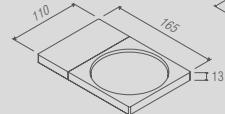

PR 0047 - Oriente Stone Cabide

PR 0053 - Oriente Stone Saboneteira fixa

PR 0055 - Oriente Stone Saboneteira de balcão

PR 0056 - Oriente Stone Prateleira com saboneteira

PR 0057 - Oriente Stone Bandeja

| Oriente Stone - Toalheiro duplo | | |
|---------------------------------|---------|-------------|
| Código | Furação | Comprimento |
| PR 0059 | 368 | 450 |
| PR 0060 | 518 | 600 |
| PR 0061 | 668 | 750 |