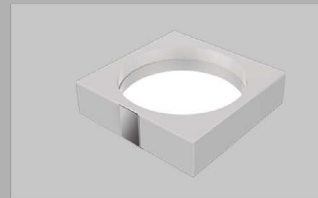

bandeja redonda