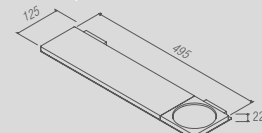

PR 0031 - Oriente Wood
Prateleira com saboneteira