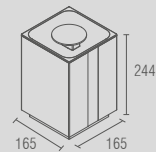

Soho - Toalheiro duplo
Código Furação Comprimento
BA 0519 367 450
BA 0520 517 600
BA 0521 667 750

BA 0238 - One/Be/Soho
Cabide

BA 0526 - Soho
Prateleira com saboneteira

BA 0524 - Soho
Prateleira inox

BA 0287 - Anello/Miss/Woman
Lixeira 1,5L