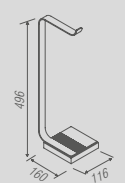

PR 0187 - New Glam
Papelera de chão