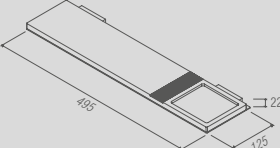

PR 0079 - Glam
Saboneteira fixa

PR 0081 - Glam
Saboneteira de balcão

PR 0082 - Glam
Prateleira com saboneteira

PR 0083 - Glam
Bandeja

PR 0092 - Glam
Papelera

| Glam - Toalheiro duplo | | |
|------------------------|---------|-------------|
| Código | Furação | Comprimento |
| PR 0085 | 368 | 450 |
| PR 0086 | 518 | 600 |
| PR 0087 | 668 | 750 |