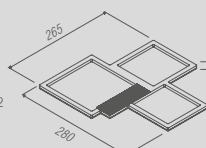

PR 0079 - Glam
Saboneteira fixa

PR 0081 - Glam
Saboneteira de balcão

PR 0082 - Glam
Prateleira com saboneteira

PR 0083 - Glam
Bandeja

PR 0092 - Glam
Papelera

| Glam - Toalheiro duplo | | |
|------------------------|---------|-------------|
| Código | Furação | Comprimento |
| PR 0085 | 368 | 450 |
| PR 0086 | 518 | 600 |
| PR 0087 | 668 | 750 |