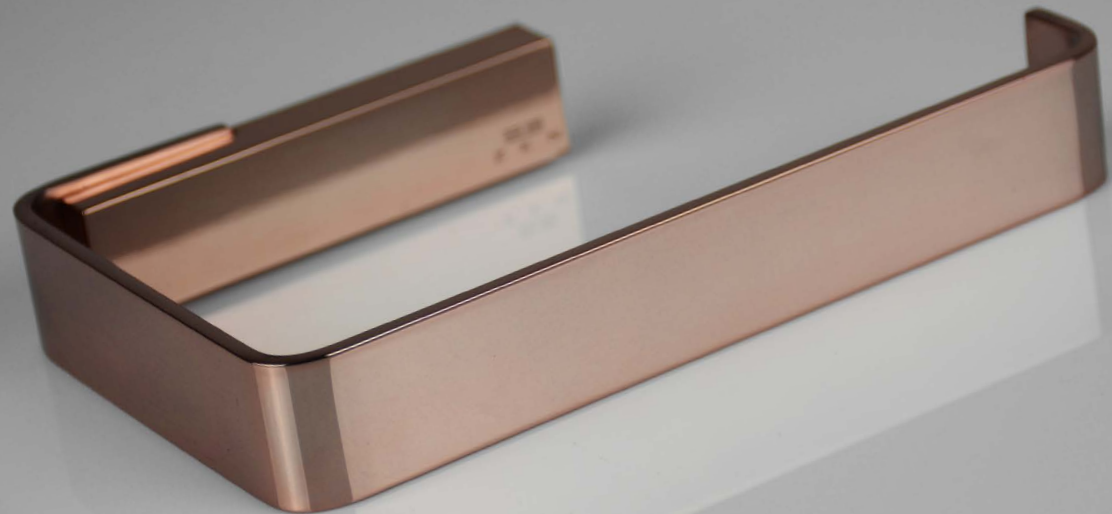

bandeja quadrada

lixeira 5L e 1,5L

papeleira

saboneteira fixa
de inox

saboneteira fixa c/
acrílico removível

saboneteira
removível de balcão

bandeja redonda

saboneteira
líquida fixa

porta objetos
fixo

saboneteira
líquida de
balcão

porta objetos
de balcão

papeleira de
chão

toalheiro de
balcão

papeleira de chão
com lixeira 1,5L

papeleira de chão
com lixeira 5L

Spirit | papelreira
rosé