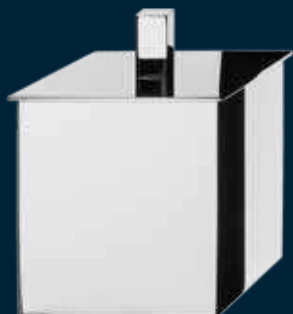

8347

H 70CM X C 40CM X L 21CM

LIXEIRA LOSANGO

8349

H 28CM X C 27,5CM X L 19,5CM

LANÇAMENTO - CONJUNTO DE POTE LOSANGO

PORTA ALGODÃO

8351

H 8CM X C 13,4CM X L 8,4CM

PORTA ESCOVA

8350

H 20CM X C 13,4CM X L 8,4CM

PORTA SABONETE LÍQUIDO

8353

H 11CM X C 13,4CM X L 8,4CM

PORTA COTONETE