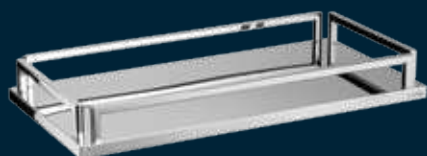

Cj de Pote Slim, P23
Cj de Pote Oval, P24
Cj de Pote Stilo, P25
Cj de Pote Soft, P26
Porta Escova WC, P27
Saboneteiras, P28
Peças Diversas, P30

INSTITUCIONAL

Fundada no ano de 1997, a Rogeart atua no ramo de decoração de alto luxo para banheiros, fabricando acessórios, cujo objetivo consiste em tornar-se uma referência na criação de produtos inovadores e de alta qualidade. O sucesso contínuo da Rogeart conquistou a confiança e cumpriu com as perspectivas dos clientes mais exigentes do mercado. Com design exclusivo, alinhados às últimas tendências do mercado, os produtos Rogeart são comercializados pelas melhores boutiques de banheiros do Brasil a partir de uma parceria que visa a máxima satisfação dos clientes.

rogeart
acessórios de alto luxo para banheiros

LANÇAMENTOS

**LIXEIRA BASCULANTE
QUADRADA**

8343

H 21 X L 18,5CM X C 18,5CM

BANQUETA NOBLE

8346

H 47CM X C 48CM X L 24CM

BANDEJA ELEGANCY

8348

C 30CM X L 15CM

**PAPELEIRA SLIM
SIMPLES C/ LIXEIRA**

8345

H 52CM X D 21CM

LIXEIRA H 28CM X D 15CM

**PRATELEIRA DE PISO
RETANGULAR P/ BANHEIRA**