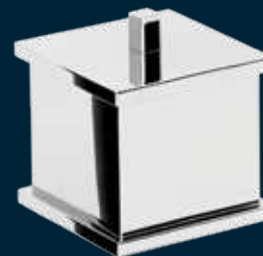

PORTA SABONETE LÍQUIDO

8273

H 11CM X C 8CM X L 8CM

CONJUNTO DE POTE QUADRADO

PORTA ESCOVA

8200
H 20CM X C 8CM
L 8CM

PORTA ALGODÃO

8201
H 8,3CM X C 9,8CM
L 9,8CM