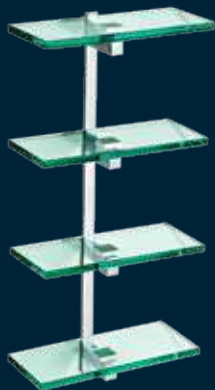

H 20CM X D 19CM

PRATELEIRAS DE PISO

RETANGULAR BABY

8087

H 68CM X C 33CM X L 24CM

OVAL

8054

H 84CM X C 50CM X L 33CM

SQUARE

8299

H 75CM X C 33CM X L 24

PRATELEIRAS DE PAREDE

CLEAN

8262

H 75CM X C 35CM X L 15CM

QUADRADA