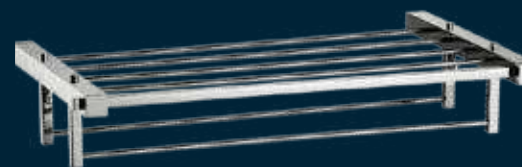

H 7,3CM X C 5,8CM X L 2,5CM

**TOALHEIRO RACK
LINEAR**

8286

H 10CM X C 55CM X
L 34CM

**CAPA DE SIFÃO
QUADRADA**

8183

H 30CM X C 7CM

L 7CM