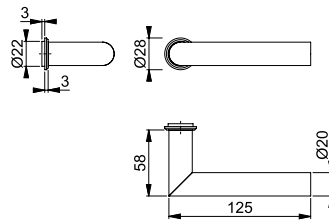

Nuevo

**Cuadradillo
Rápido**

Amsterdam - E1400Z/845

duraplus®

Juego de manillas HOPPE con mini-rosetas, de acero inoxidable, sin bocallave, para puertas interiores:

- Ensamblaje: manillas sueltas, guías sin mantenimiento
- Conexión: **HOPPE Cuadradillo Rápido** con cuadradillo lleno HOPPE (versión hembra/hembra)
- Fijación: mini-rosetas encajables
- Característica especial: montaje sin tornillos

Descripción			F78-1-R	F84-1-R	F96-1-R	F97-1-R	C.P.	E.T.
			Código	Código	Código	Código		
Juego de manillas sin bocallave	36-54	8/8,5	11658757	11658794	11658769	11658733	1	10