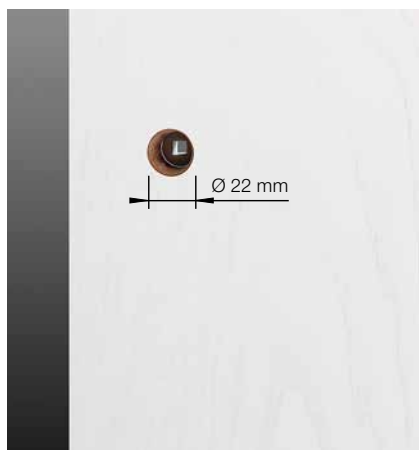

## La preparación de puerta

¡Con la roseta reducida al mínimo, es muy importante que la preparación de la puerta sea muy precisa!

El agujero no debe superar un diámetro de 22 mm. Para el taladro se recomienda una broca especial o una maquina CNC para obtener óptimos resultados.