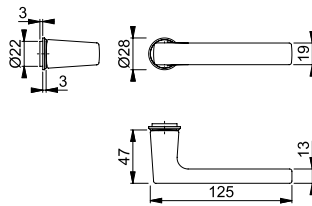

**Cuadradillo
Rápido**

Dallas - M1643/845

duraplus®

Juego de manillas HOPPE con mini-rosetas, de latón, sin bocallave, para puertas interiores:

- Ensamblaje: manillas sueltas, guías sin mantenimiento
- Conexión: **HOPPE Cuadradillo Rápido** con cuadradillo lleno HOPPE (versión hembra/hembra)
- Fijación: mini-rosetas encajables
- Característica especial: montaje sin tornillos

Descripción			F41-R	F49-R			C.P.	E.T.
			Código	Código				
Juego de manillas sin bocallave	40-54	8	10782755	11651994			1	10