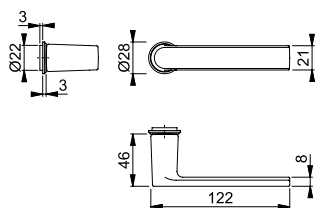

**Cuadradillo
Rápido**

Los Angeles - M1642/845

duraplus®

Juego de manillas HOPPE con mini-rosetas, de latón, sin bocallave, para puertas interiores:

- Ensamblaje: manillas sueltas, guías sin mantenimiento
- Conexión: **HOPPE Cuadradillo Rápido** con cuadradillo lleno HOPPE (versión hembra/hembra)
- Fijación: mini-rosetas encajables
- Característica especial: montaje sin tornillos

Descripción				F41-R	F49-R			C.P.	E.T.
				Código	Código				
Juego de manillas sin bocallave	40-54	8		10782675	10782747			1	10