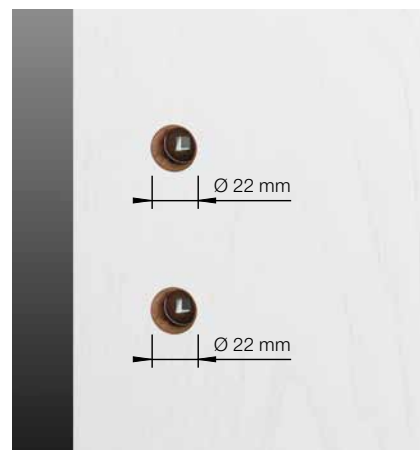

Preparación de la puerta de baño: para manillas con Mini-Roseta, condena y desbloqueo

El montaje

Las rosetas se fijan en la puerta, una vez instaladas por las manillas con la técnica **Cuadrado HOPPE de montaje rápido**.

Los bocallaves 645S, 646S, M845S y M846S solo se deben insertar en el bocallave. Para la instalación de la condena y desbloqueo, simplemente se encajan y se fija mediante el tornillo prisionero – aconsejamos en ambos casos aplicar un poco de silicona para dar mas estabilidad a las rosetas y los bocallaves.