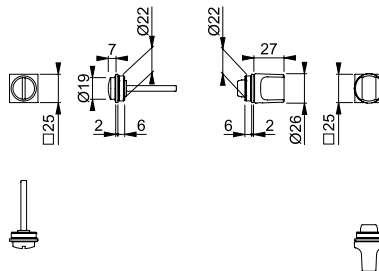

Nuevo

645S

duraplus®

Pareja mini-bocallaves HOPPE, de aluminio, para puertas de baño/WC:

- Conexión: cuadradillo lleno HOPPE
- Fijación: mediante tornillo prisionero, adicionalmente con silicona o adhesivo

Descripción			Bocallave	F31-1	F9016M	F9714M	C.P.	E.T.
				Código	Código	Código		
Condena/desbloqueo para puertas de baño/WC, pareja	39-43	5-8		11704640	11704695	11704664	5	25
	43-48	5-8		11761350	11761374	11761362	5	25

Nuevo

646S

duraplus®

Pareja mini-bocallaves HOPPE, de aluminio, para puertas interiores:

- Fijación: encajable, adicionalmente con silicona o adhesivo
- Característica especial: montaje sin tornillos

Descripción			Bocallave	F31-1	F9016M	F9714M	C.P.	E.T.
				Código	Código	Código		
Bocallave, pareja				11704780	11704937	11704925	5	25