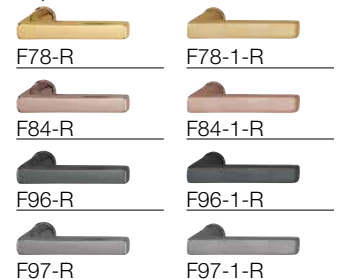

Superficies: