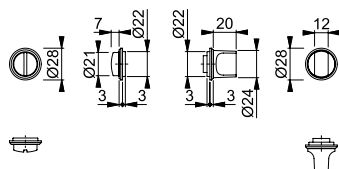

## M845S

duraplus®

Pareja mini-bocallaves HOPPE, de latón, para puertas de baño/WC:

- Conexión: cuadradillo lleno HOPPE
- Fijación: mediante tornillo prisionero, adicionalmente con silicona o adhesivo

Descripción			Bocallave	F78-R	F78-1-R	F84-R	F84-1-R	C.P.	E.T.
				Código	Código	Código	Código		
Condena/desbloqueo para puertas de baño/WC, pareja	38-43	5-8		<b>11717671</b>	11717683	11717713	11717725	5	25
	43-48	5-8		11757310	11757322	11757358	11757365	5	25
Descripción			Bocallave	F96-R	F96-1-R	F97-R	F97-1-R	C.P.	E.T.
				Código	Código	Código	Código		
Condena/desbloqueo para puertas de baño/WC, pareja	38-43	5-8		11717695	11717701	11717658	11717665	5	25
	43-48	5-8		11757334	11757346	11757280	11757292	5	25