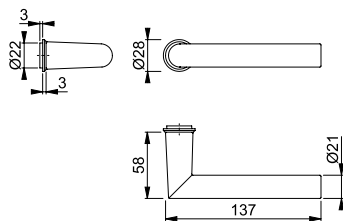

Descripción			F9016M	F9714M			C.P.	E.T.
			Código	Código				
Juego de manillas sin bocallave	35-45	8	11695766	<b>11659130</b>			1	10

Para bocallaves adecuados M845S y M846S ver página 23 y 24.

**Cuadradillo  
Rápido**