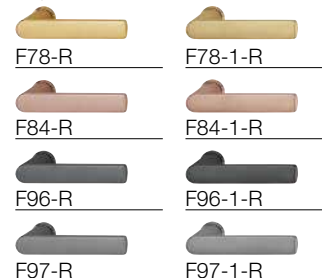

Superficies: