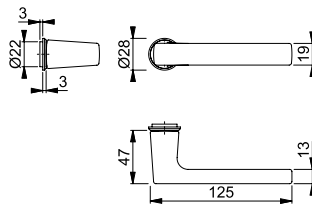

Dallas - M1643/845

duraplus®

Juego de manillas HOPPE con mini-rosetas, de latón, sin bocallave, para puertas interiores:

- Ensamblaje: manillas sueltas, guías sin mantenimiento
- Conexión: **HOPPE Cuadradillo Rápido** con cuadradillo lleno HOPPE (versión hembra/hembra)
- Fijación: mini-rosetas encajables
- Característica especial: montaje sin tornillos

Descripción			F78-R	F78-1-R	F84-R	F84-1-R	C.P.	E.T.
			Código	Código	Código	Código		
Juego de manillas sin bocallave	35-55	8/8,5	11717154	11717185	11717215	11717221	1	10

Descripción			F96-R	F96-1-R	F97-R	F97-1-R	C.P.	E.T.
			Código	Código	Código	Código		
Juego de manillas sin bocallave	35-55	8/8,5	11717191	11717208	11717130	11717142	1	10