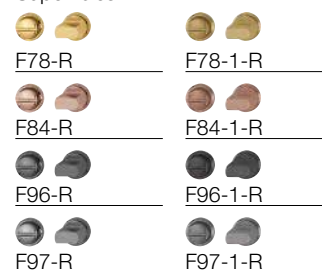

Superficies: