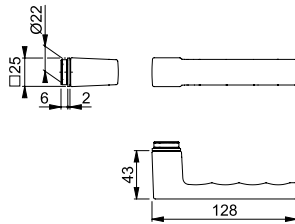

Nuevo

**Cuadradillo
Rápido**

Toulon - 1737/645

duraplus®

Juego de manillas HOPPE con mini-rosetas, de aluminio, sin bocallave, para puertas interiores:

- Ensamblaje: manillas sueltas, guías sin mantenimiento
- Conexión: **HOPPE Cuadradillo Rápido** con cuadradillo lleno HOPPE (versión hembra/hembra)
- Fijación: mini-rosetas encajables
- Característica especial: montaje sin tornillos

Descripción				F31-1	F9016M	F9714M		C.P.	E.T.
				Código	Código	Código			
Juego de manillas sin bocallave	40-50	8		11704573	11704639	11704627		1	10

Para bocallaves adecuados 645S e 646S ver página 21.