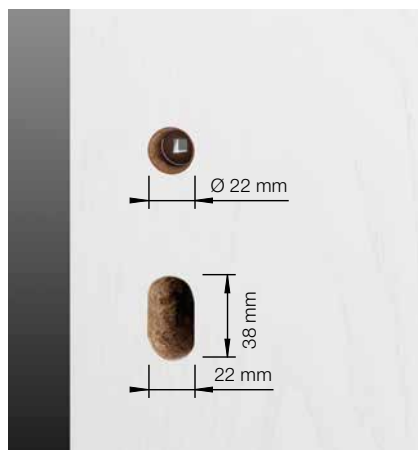

Preparación de la puerta interior: para manillas con Mini-Roseta, con bocallave