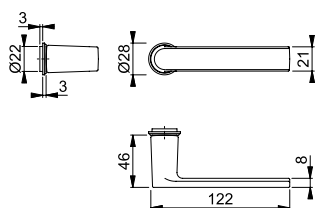

## Los Angeles - M1642/845

duraplus®

Juego de manillas HOPPE con mini-rosetas, de latón, sin bocallave, para puertas interiores:

- Ensamblaje: manillas sueltas, guías sin mantenimiento
- Conexión: **HOPPE Cuadradillo Rápido** con cuadradillo lleno HOPPE (versión hembra/hembra)
- Fijación: mini-rosetas encajables
- Característica especial: montaje sin tornillos

Descripción				F78-R	F78-1-R	F84-R	F84-1-R	C.P.	E.T.
				Código	Código	Código	Código		
Juego de manillas sin bocallave	35-55	8/8,5		11722411	11722423	<b>11722502</b>	11722526	1	10
Descripción				F96-R	F96-1-R	F97-R	F97-1-R	C.P.	E.T.
Juego de manillas sin bocallave	35-55	8/8,5		11722435	11722447	11722368	11722405		