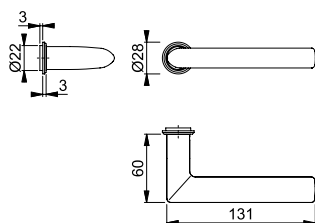

Stockholm - E1140Z/845

duraplus®

Juego de manillas HOPPE con mini-rosetas, de acero inoxidable, sin bocallave, para puertas interiores:

- Ensamblaje: manillas sueltas, guías sin mantenimiento
- Conexión: **HOPPE Cuadradillo Rápido** con cuadradillo lleno HOPPE (versión hembra/hembra)
- Fijación: mini-rosetas encajables
- Característica especial: montaje sin tornillos

Descripción			F69				C.P.	E.T.
			Código					
Juego de manillas sin bocallave	36-54	8	10781630				1	10