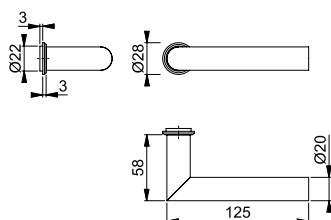

Amsterdam - E1400Z/845

duraplus®

Juego de manillas HOPPE con mini-rosetas, de acero inoxidable, sin bocallave, para puertas interiores:

- Ensamblaje: manillas sueltas, guías sin mantenimiento
- Conexión: **HOPPE Cuadradillo Rápido** con cuadradillo lleno HOPPE (versión hembra/hembra)
- Fijación: mini-rosetas encajables
- Característica especial: montaje sin tornillos

Descripción			F69				C.P.	E.T.
			Código					
Juego de manillas sin bocallave	36-54	8	10781648				1	10