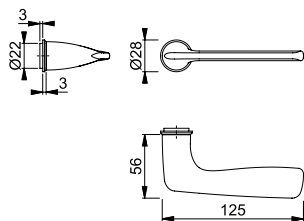

**Cuadrillo
Rápido**

■ Houston - M1623/845

duraplus®

Juego de manillas HOPPE con mini-rosetas, de latón, sin bocallave, para puertas interiores:

- Ensamblaje: manillas sueltas, guías sin mantenimiento
- Conexión: **HOPPE Cuadrillo Rápido** con cuadrillo lleno HOPPE (versión hembra/hembra)
- Fijación: mini-rosetas encajables
- Característica especial: montaje sin tornillos

Descripción				F41-R				C.P.	E.T.
				Código					
Juego de manillas sin bocallave	40-54	8		10782667				1	10

Todas las superficies con la letra **R** en su código de color tienen Resista®.

Resista®

Para bocallaves adecuados M845S y M846S ver página 23 y 24.