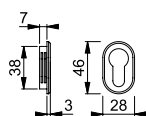

Todas las superficies con la letra **R** en su código de color tienen Resista®.

Resista®