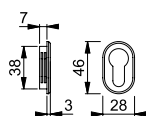

Nuevo

M846S

duraplus®

Pareja mini-bocallaves HOPPE, de latón, para puertas interiores:

- Fijación: encajable, adicionalmente con silicona o adhesivo
- Característica especial: montaje sin tornillos

Descripción			Bocallave	F78-R	F78-1-R	F84-R	F84-1-R	C.P.	E.T.
				Código	Código	Código	Código		
Bocallave, pareja				11717312	11717324	11717355	11717361	5	25
Descripción			Bocallave	F96-R	F96-1-R	F97-R	F97-1-R	C.P.	E.T.
				Código	Código	Código	Código		
Bocallave, pareja				11717336	11717348	11717270	11717294	5	25