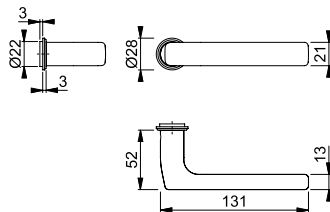

Dallas - E1643Z/845

duraplus®

Juego de manillas HOPPE con mini-rosetas, de acero inoxidable, sin bocallave, para puertas interiores:

- Ensamblaje: manillas sueltas, guías sin mantenimiento
- Conexión: **HOPPE Cuadradillo Rápido** con cuadradillo lleno HOPPE (versión hembra/hembra)
- Fijación: mini-rosetas encajables
- Característica especial: montaje sin tornillos

Descripción			F69				C.P.	E.T.
			Código					
Juego de manillas sin bocallave	36-54	8	10781656				1	10