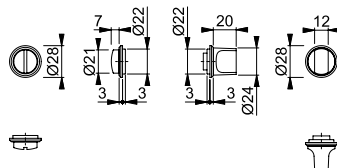

## M845S

duraplus®

Pareja mini-bocallaves HOPPE, de latón, para puertas de baño/WC:

- Conexión: cuadradillo lleno HOPPE
- Fijación: mediante tornillo prisionero, adicionalmente con silicona o adhesivo

Descripción			Bocallave	F41-R	F42-R	F49-R	F9016M	C.P.	E.T.
				Código	Código	Código	Código		
Condena/desbloqueo para puertas de baño/WC, pareja	33-38	5-8		3765471	3765447	3765498	11633189	5	25
	38-43	5-8		3765480	3765463	3765501	11633190	5	25
	43-48	5-8		3881835	3785755	3881860		5	25
	48-53	5-8		10782827	10782780	10783782	11633207	5	25
	58-63	5-8		11614833		11614791		5	50
	75-80	5-8		10782851	10782801	10783791		5	25
Descripción			Bocallave	F9714M				C.P.	E.T.
Condena/desbloqueo para puertas de baño/WC, pareja	33-38	5-8		<b>10803835</b>				5	25
	38-43	5-8		11605224				5	25
	43-48	5-8		11621278				5	25
	48-53	5-8		11621285				5	25