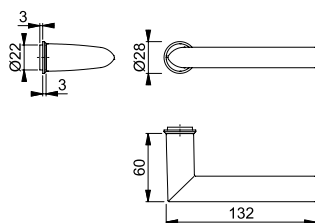

**Cuadradillo
Rápido**

Stockholm - 1140/845

duraplus®

Juego de manillas HOPPE con mini-rosetas, de aluminio, sin bocallave, para puertas interiores:

- Ensamblaje: manillas sueltas, guías sin mantenimiento
- Conexión: **HOPPE Cuadradillo Rápido** con cuadradillo lleno HOPPE (versión hembra/hembra)
- Fijación: mini-rosetas encajables
- Característica especial: montaje sin tornillos

Descripción			F9016M	F9714M			C.P.	E.T.
			Código	Código				
Juego de manillas sin bocallave	35-55	8	11634054	11650005			1	10