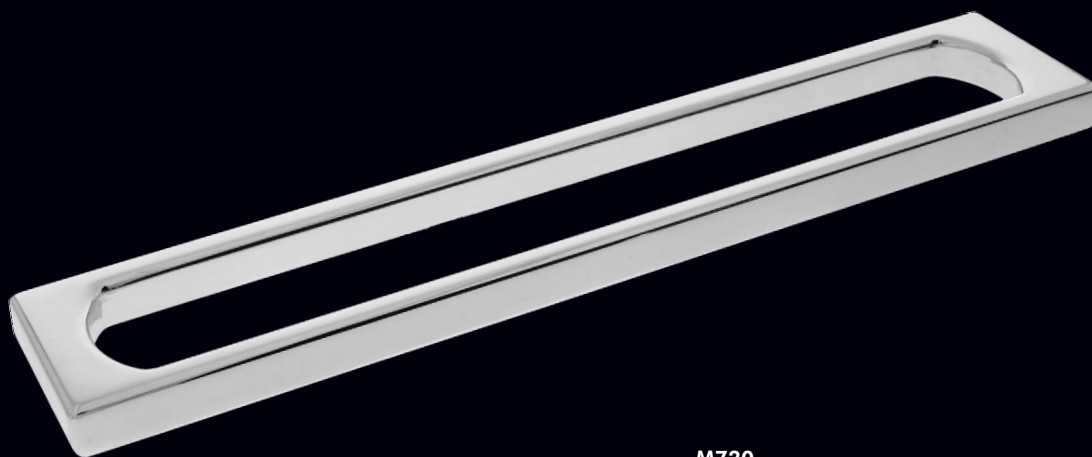

## M701

DISPONÍVEL EM: CROMADO, DOURADO PVD, BLACK PVD E BRONZE PVD

TAMANHOS	DIMENSÕES
64	104X7X19
192	261X7X19

**M469**

---

**M720**

---

**M469**