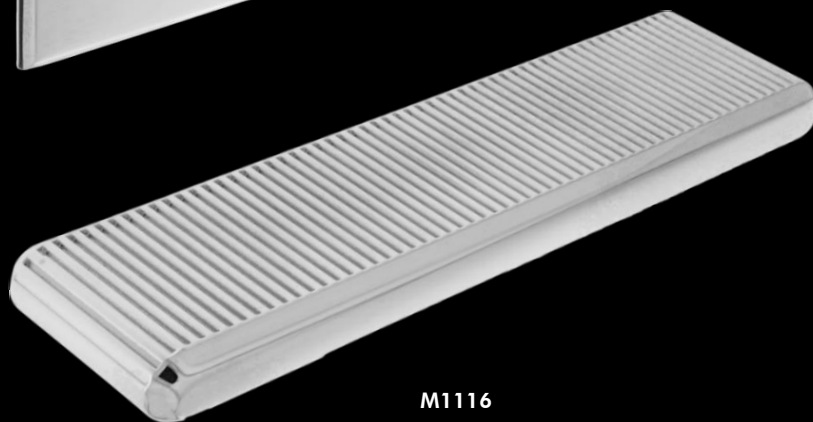

TAMANHO	DIMENSÕES
32	155X30X19

**M999**  
DISPONÍVEL EM:  
CROMADO, AÇO ESCOVADO,  
PRATA FOSCA

TAMANHOS	DIMENSÕES
32	60X6X27
96	124X6X27
192	220X6X27

M1115

M1116