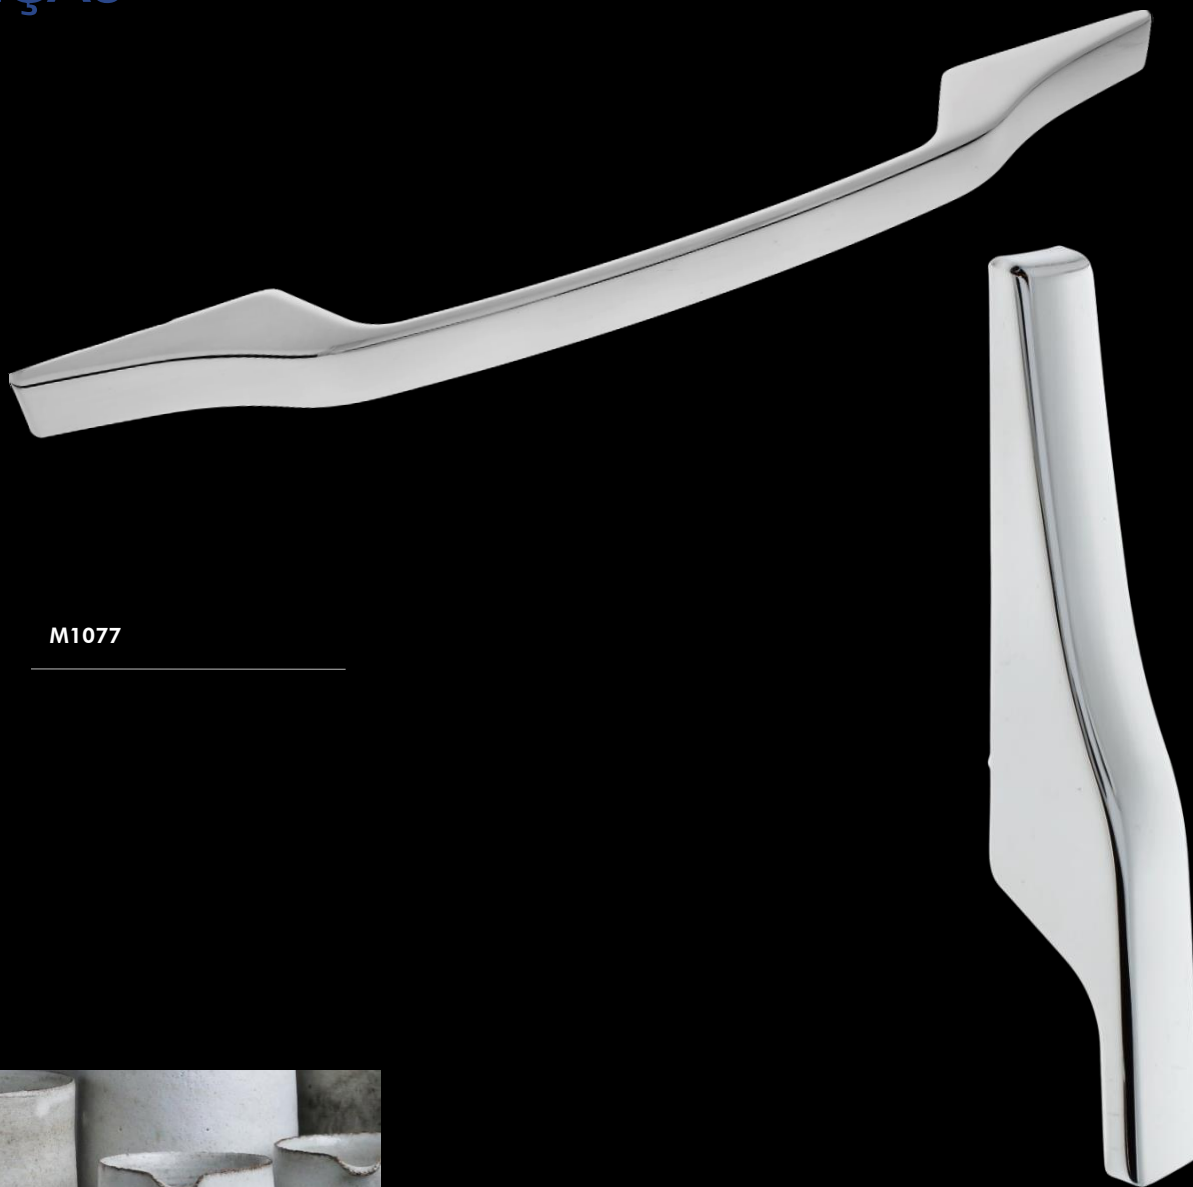

M1077

M1077

DISPONÍVEL EM:

CROMADO, PRETO FOSCO, PRATA FOSCA

TAMANHOS

16 —————

128 —————

320 —————

DIMENSÕES

12X95X20

12X202X23

12X426X23