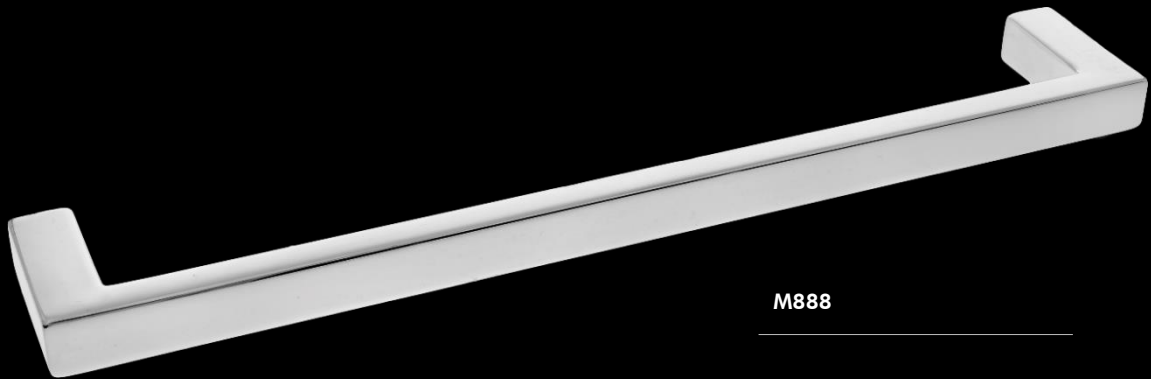

M888

M888

DISPONÍVEL EM:
CROMADO, AÇO ESCOVADO,
PRETO FOSCO, DOURADO PVD,
BRONZE PVD, BLACK PVD

TAMANHOS	DIMENSÕES
96	106X10X28
160	171X10X28
320	331X10X28

M912

DISPONÍVEL EM:
PRETO FOSCO, PRATA FOSCA

TAMANHOS	DIMENSÕES
320	330X12X32
640	650X12X32
1280	1280X12X32