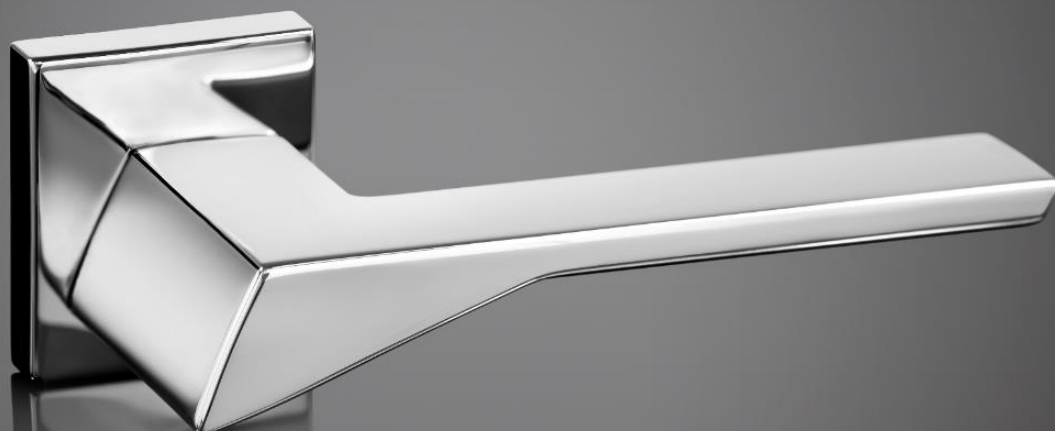

MA147 | LINHA WAVE

**DISPONÍVEL NOS ACABAMENTOS:
CROMADO, DOURADO PVD, BRONZE PVD
E BLACK PVD**