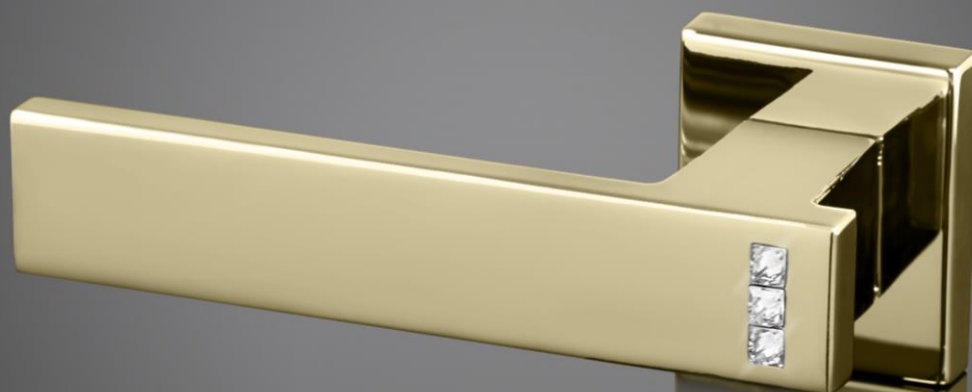

MA156 | LINHA ANGLE

COM CRISTAIS SWAROVSKI

DISPONÍVEL NOS ACABAMENTOS:
CROMADO E DOURADO PVD