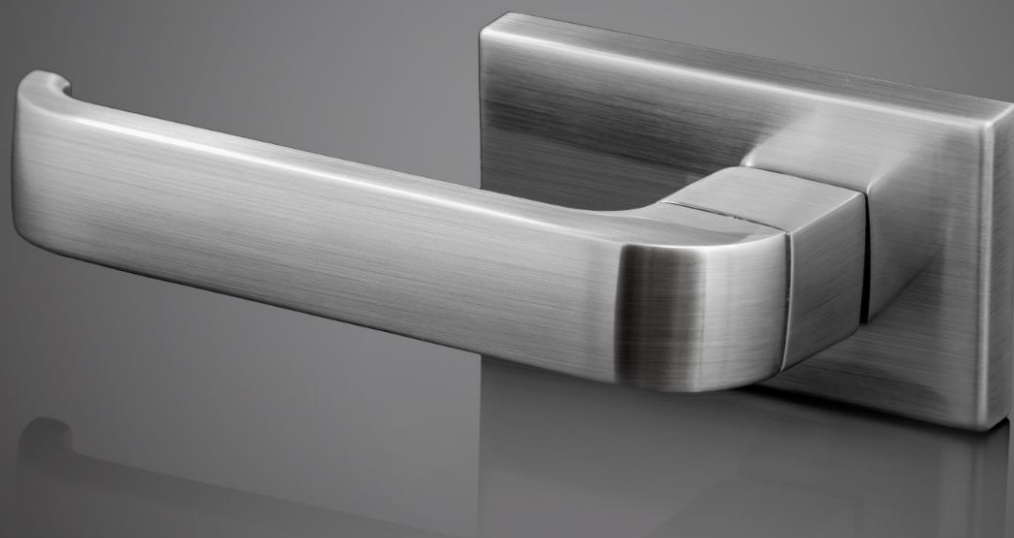

MA145 | LINHA MELT

**DISPONÍVEL NOS ACABAMENTOS:
CROMADO E CROMO ESCOVADO**