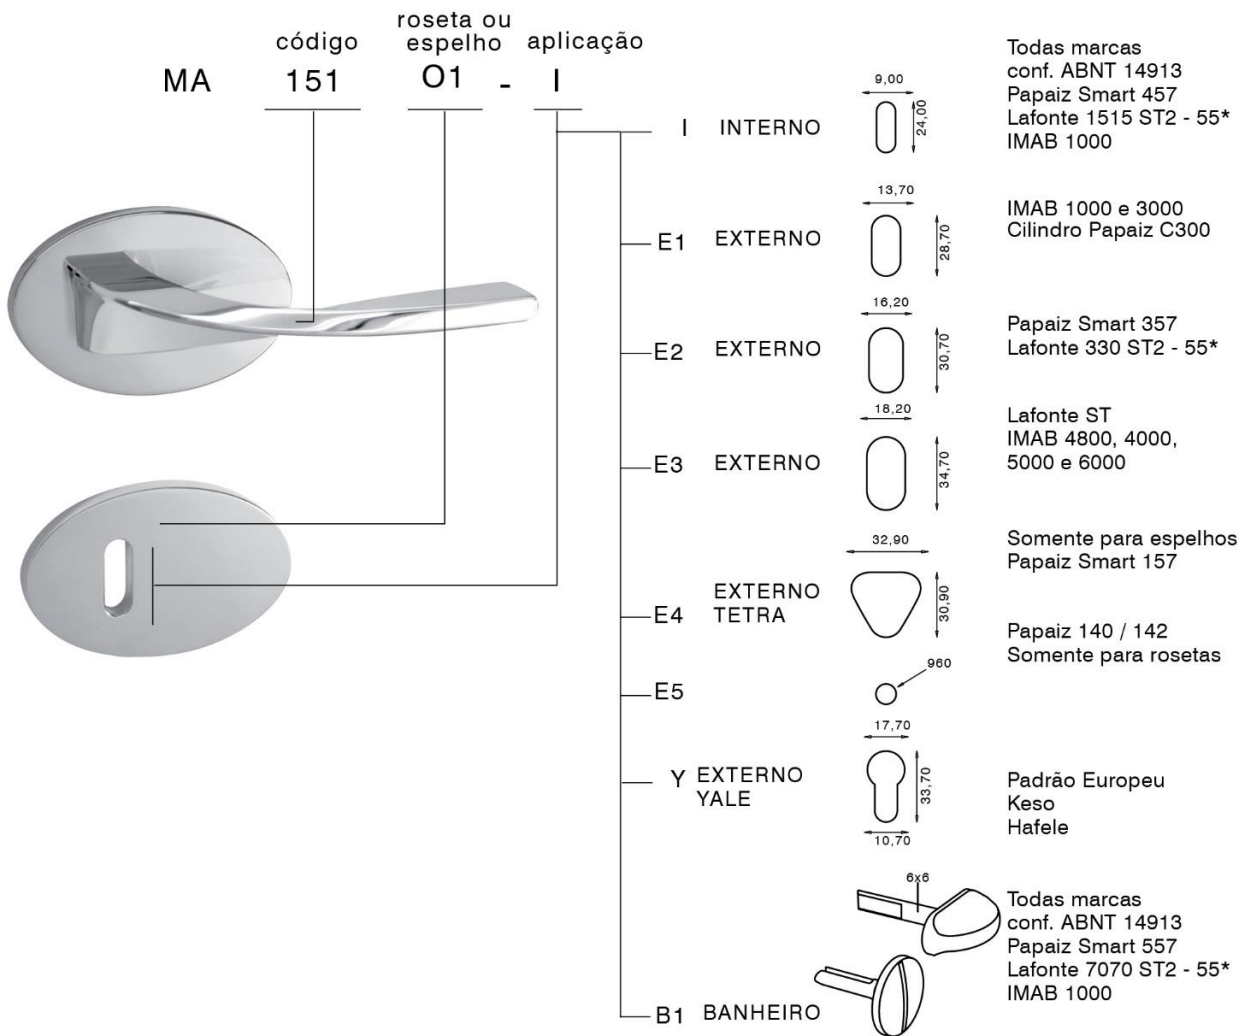

ESTRUTURA DO PRODUTO

Soluções técnicas de alto padrão garantem durabilidade e beleza por muito mais tempo.

Duas molas de aço mantêm a maçaneta sempre na posição correta.

Com mola de reforço Altero.

Sem mola de reforço Altero.

Dimensões conf. padrão ABNT. Fechaduras diferentes, contate-nos.

*Mecanismos fornecidos pela Altero.

*Eixo fornecido pela Altero adapta-se à porta de 35 à 45mm de espessura, para tamanhos diferentes contate-nos.

Cilindros padrões para portas de 35 à 41mm de espessura

*Para espelhos consultar tabela de medidas, página 4

ROSETAS

ESPELHOS

Tabela de medidas para espelhos E1 e E2

Referência	Modelo de máquinas compatível com código Altero	Distância eixo com chave
E2-IS	LAFONTE ST	75,5 mm
E2-B1-S	BANHEIRO LAFONTE ST	75,5 mm
E2-E1	IMAB 1000 IMAB 3000 PAPAIZ C300	70 mm
E2-B1	BANHEIRO IMAB 4200	78,1 mm
E2-E2	PAPAIZ SMART LAFONT ST2	70 mm
E2-E3	IMAB 4800 & 6000 IMAB 4000 & 5000	70 mm
E2-E3 S	LAFONT ST	75,5 mm
E2-E4	PAPAIZ TETRA (C100)	70 mm
E2-Y	PADRÃO EUROPEU	85 mm